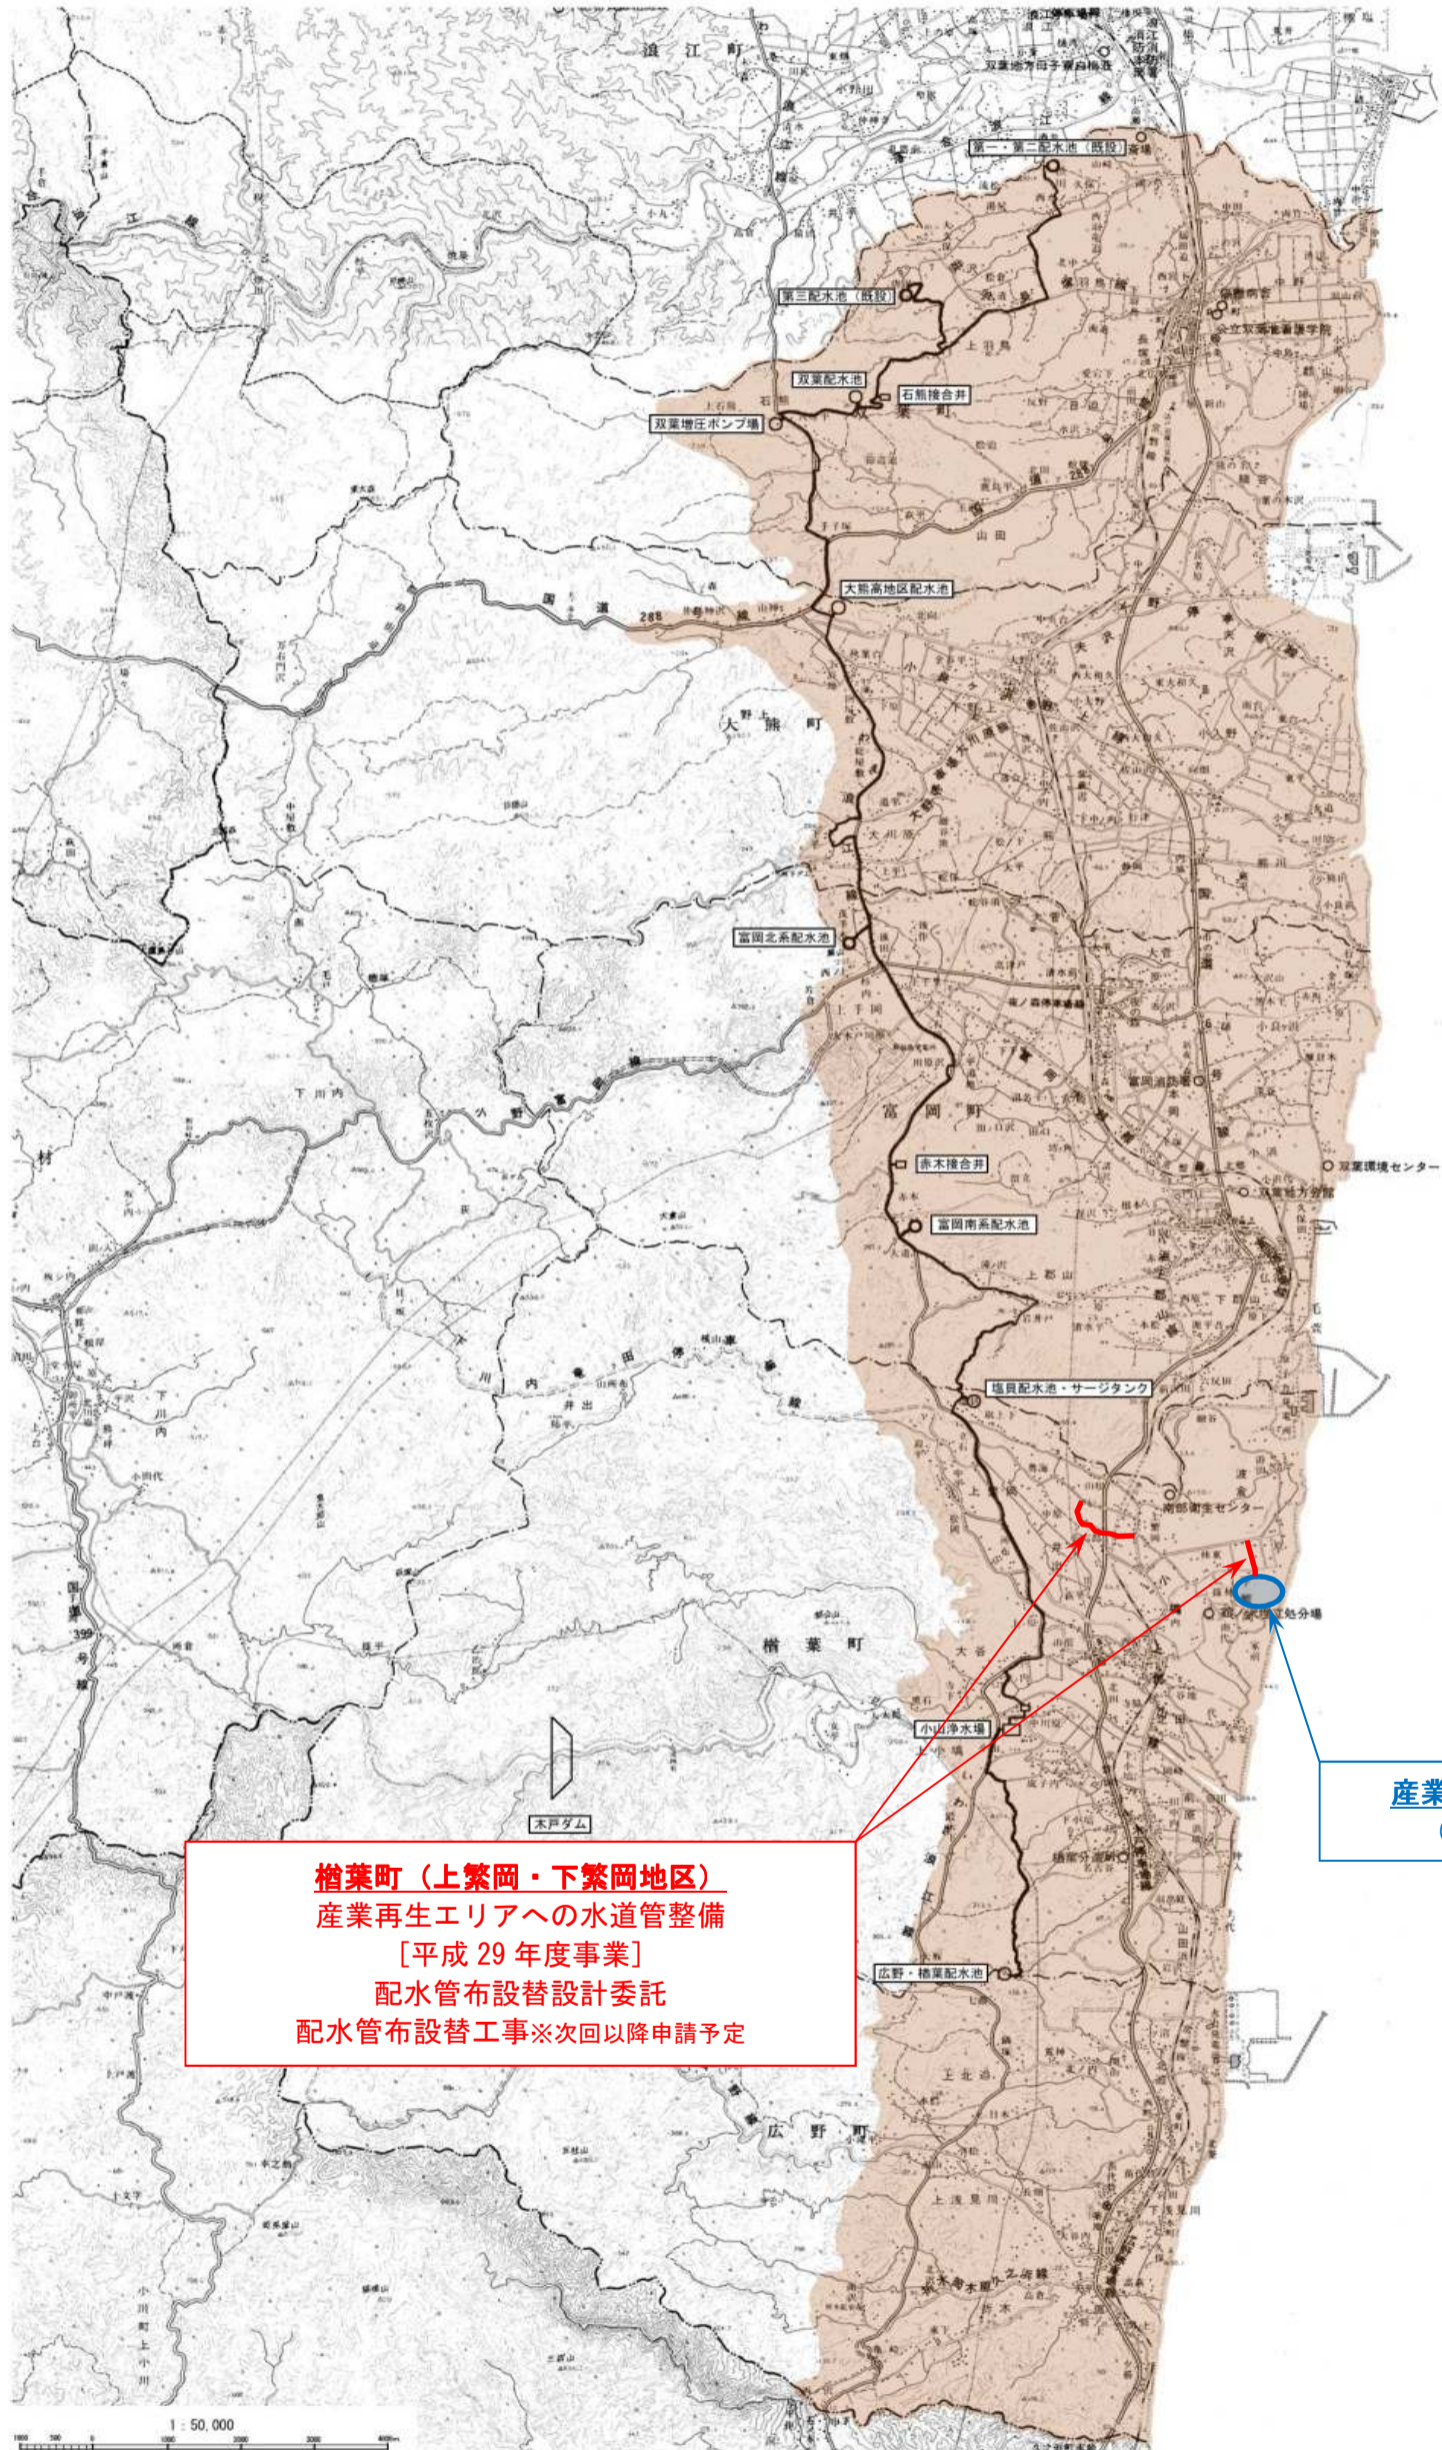

双葉地方水道企業団：水道水に対する住民の不安解消事業 実施位置図

双葉地方水道企業団：双葉町中野地区復興産業拠点への水道管整備事業 実施位置図

**双葉町（渋川～中野）**  
復興産業拠点への水道管整備  
[平成 29 年度事業]  
J R 横断部配水管布設替設計委託（赤丸）  
配水管布設替工事（赤実線）

復興産業拠点整備  
(双葉町事業)

双葉地方水道企業団：小滝平浄水場施設整備事業、小滝平浄水場場内整備事業（効果促進事業） 実施位置図

双葉地方水道企業団：檜葉町下繁岡地区産業再生エリアへの水道管整備事業 実施位置図

**檜葉町（上繁岡・下繁岡地区）**  
産業再生エリアへの水道管整備  
[平成 29 年度事業]  
配水管布設替設計委託  
配水管布設替工事※次回以降申請予定

産業再生エリア整備  
(檜葉町事業)