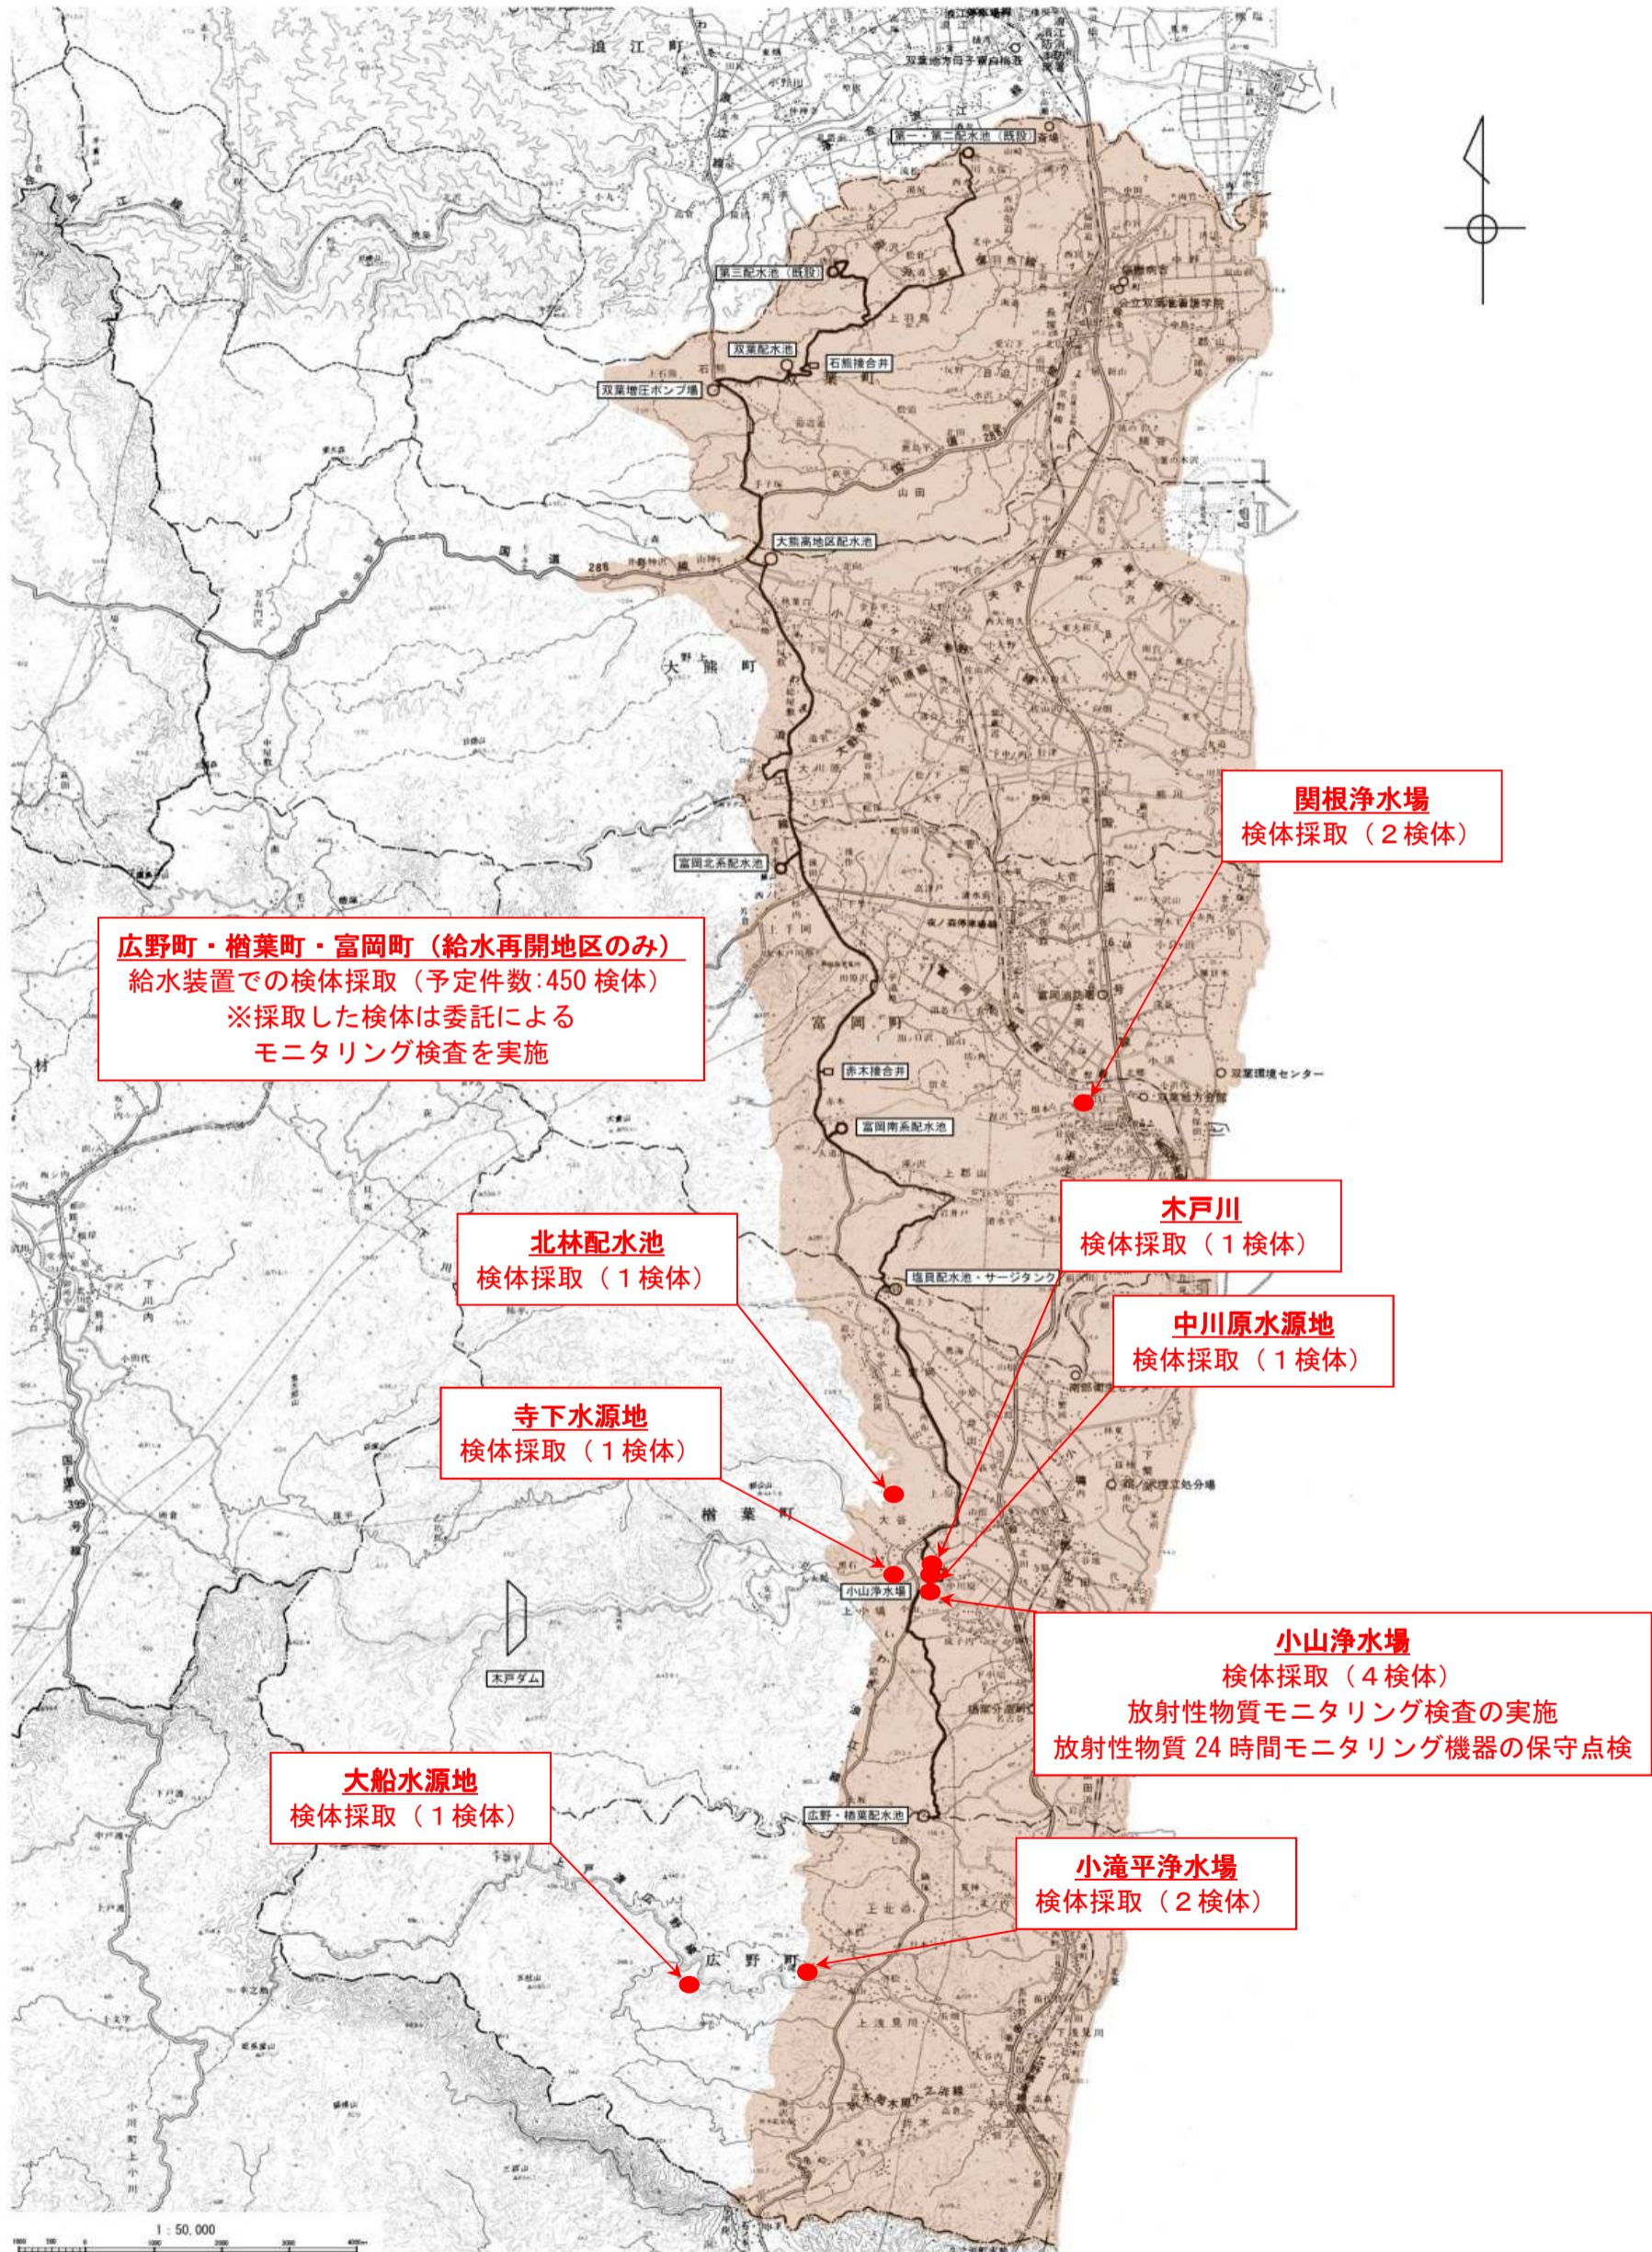

双葉地方水道企業団：水道水に対する住民の不安解消事業 実施位置図

双葉地方水道企業団：双葉町中野地区復興産業拠点への水道管整備事業 実施位置図

**双葉町（渋川～中野）**  
復興産業拠点への水道管整備  
[平成 29 年度事業]  
J R 横断部配水管布設替設計委託（赤丸）  
配水管布設替工事（赤実線）

復興産業拠点整備  
(双葉町事業)

双葉地方水道企業団：小滝平浄水場施設整備事業、小滝平浄水場場内整備事業（効果促進事業） 実施位置図

双葉地方水道企業団：檜葉町下繁岡地区産業再生エリアへの水道管整備事業 実施位置図

**檜葉町（上繁岡・下繁岡地区）**  
産業再生エリアへの水道管整備  
[平成 29 年度事業]  
配水管布設替設計委託  
配水管布設替工事※次回以降申請予定

産業再生エリア整備  
(檜葉町事業)