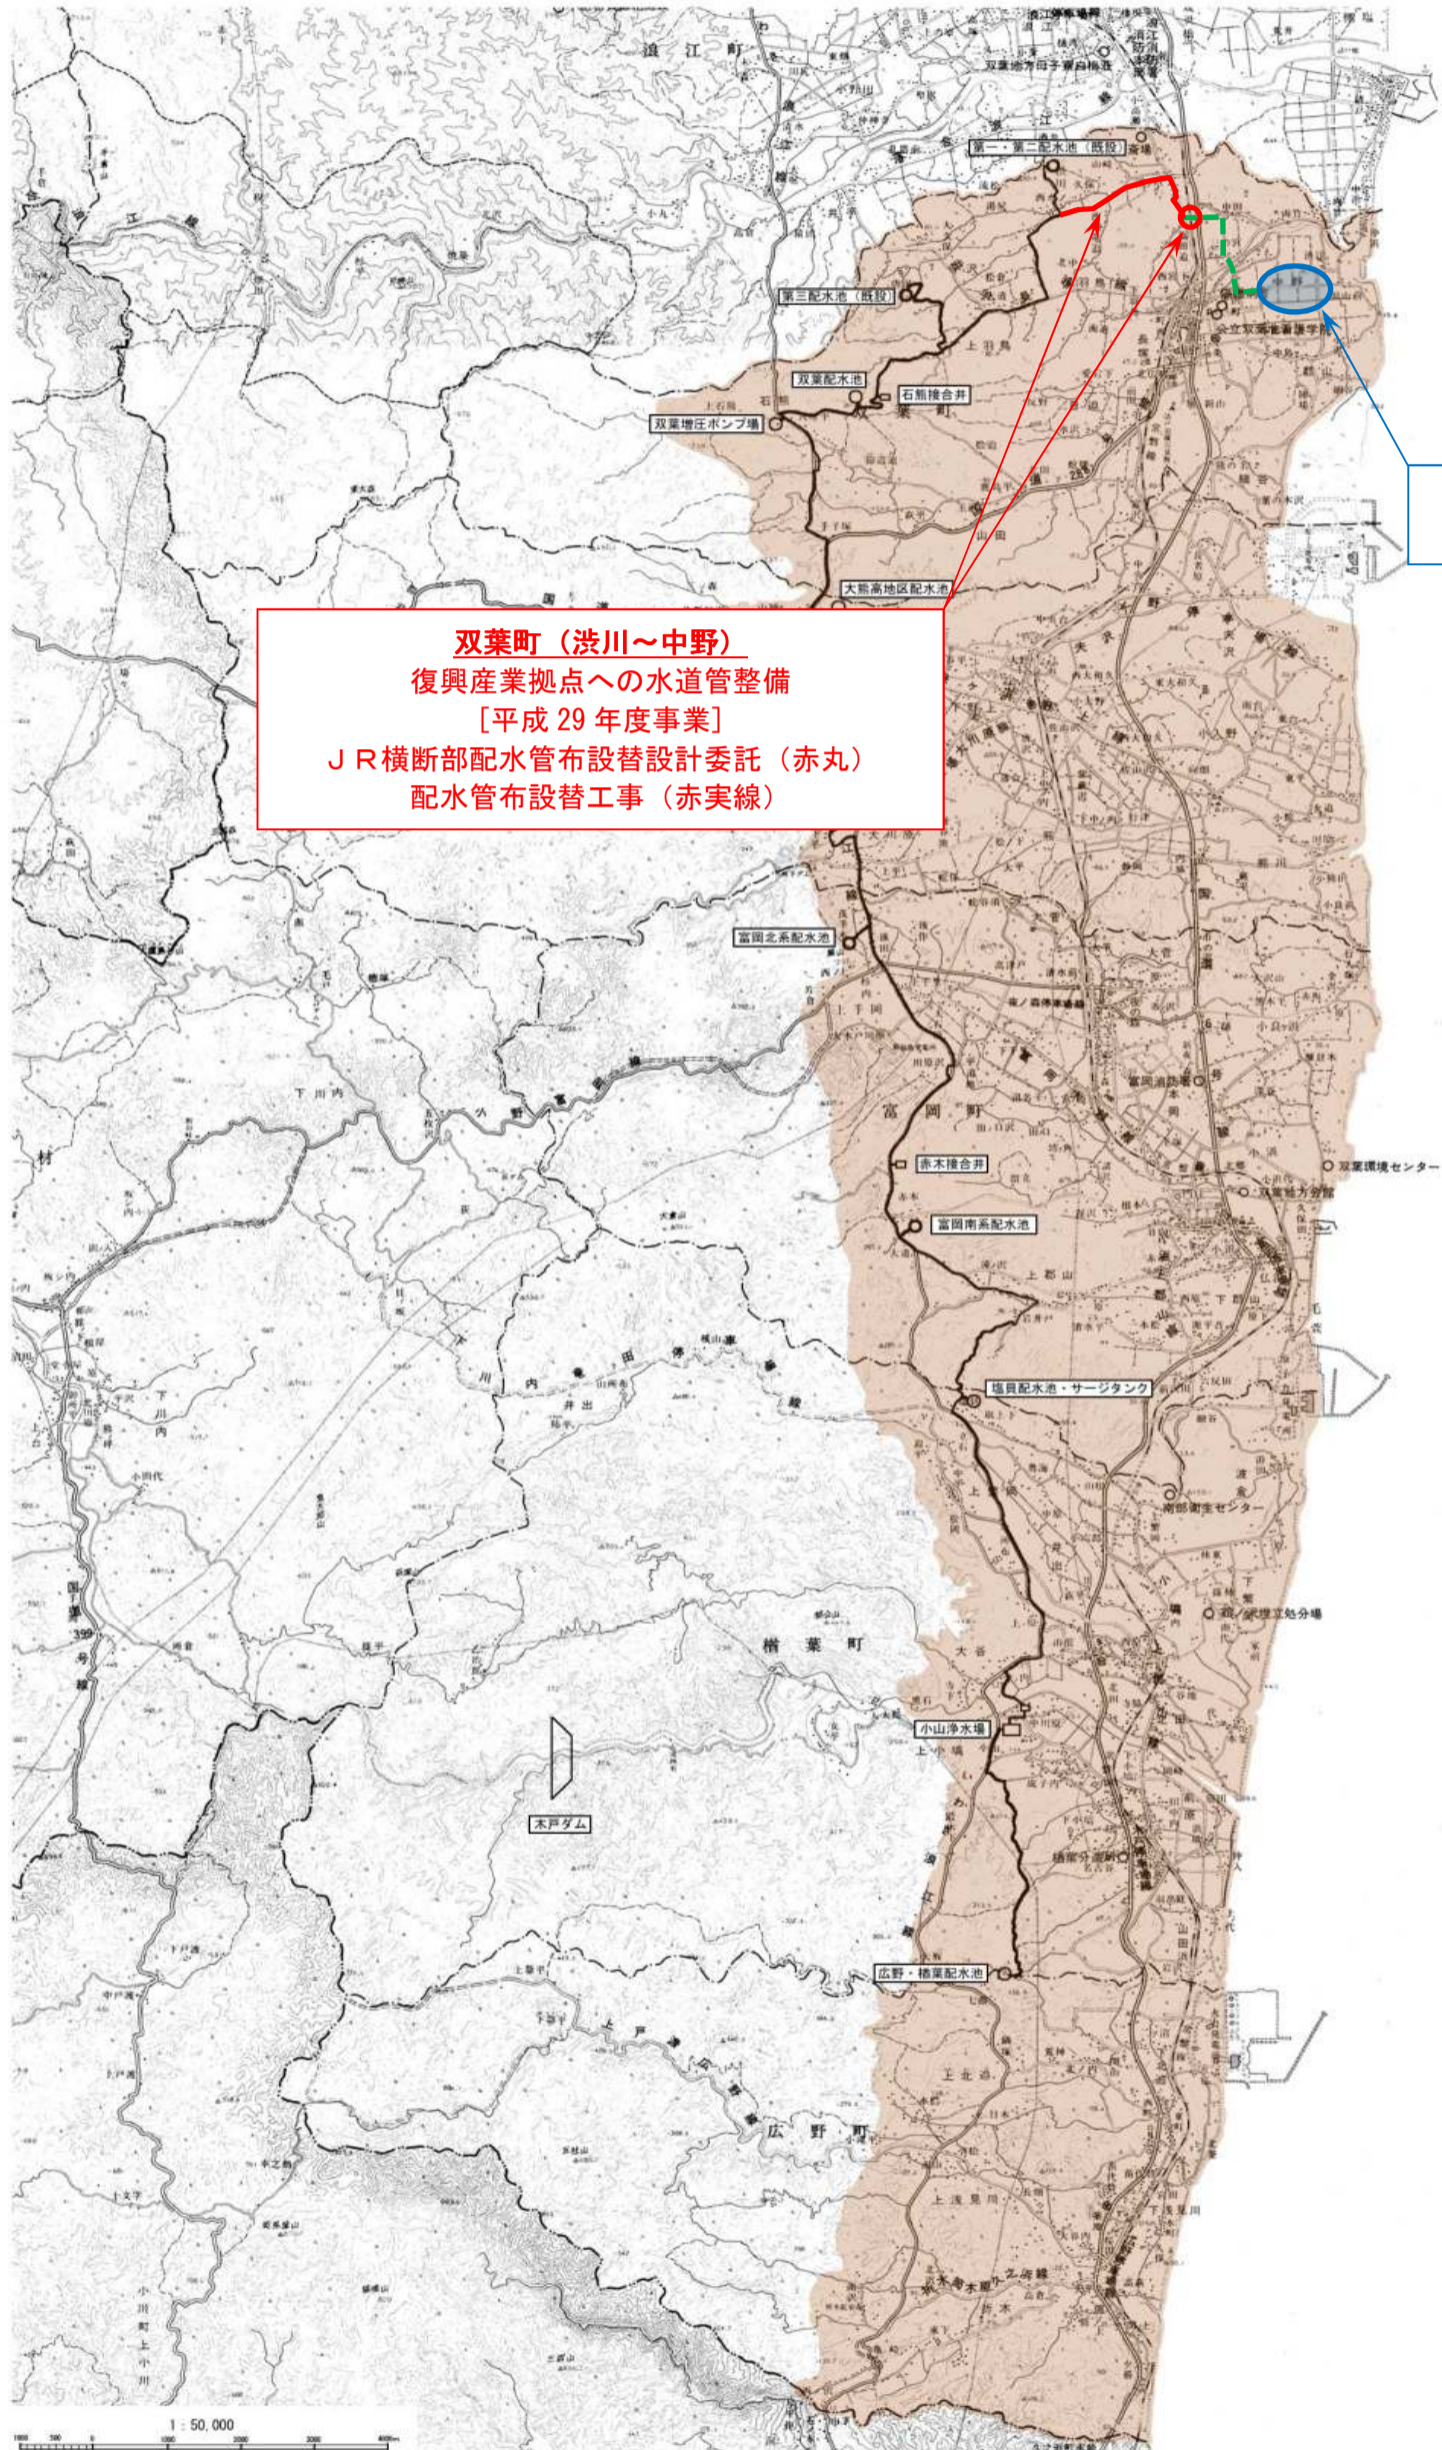

双葉地方水道企業団：水道水に対する住民の不安解消事業 実施位置図

双葉地方水道企業団：双葉町中野地区復興産業拠点への水道管整備事業 実施位置図

**双葉町（渋川～中野）**  
復興産業拠点への水道管整備  
[平成 29 年度事業]  
J R 横断部配水管布設替設計委託（赤丸）  
配水管布設替工事（赤実線）

復興産業拠点整備  
(双葉町事業)

双葉地方水道企業団：小滝平浄水場施設整備事業、小滝平浄水場場内整備事業（効果促進事業） 実施位置図

双葉地方水道企業団：檜葉町下繁岡地区産業再生エリアへの水道管整備事業 実施位置図

**檜葉町（上繁岡・下繁岡地区）**  
産業再生エリアへの水道管整備  
[平成 29 年度事業]  
配水管布設替設計委託  
配水管布設替工事※次回以降申請予定

産業再生エリア整備  
(檜葉町事業)