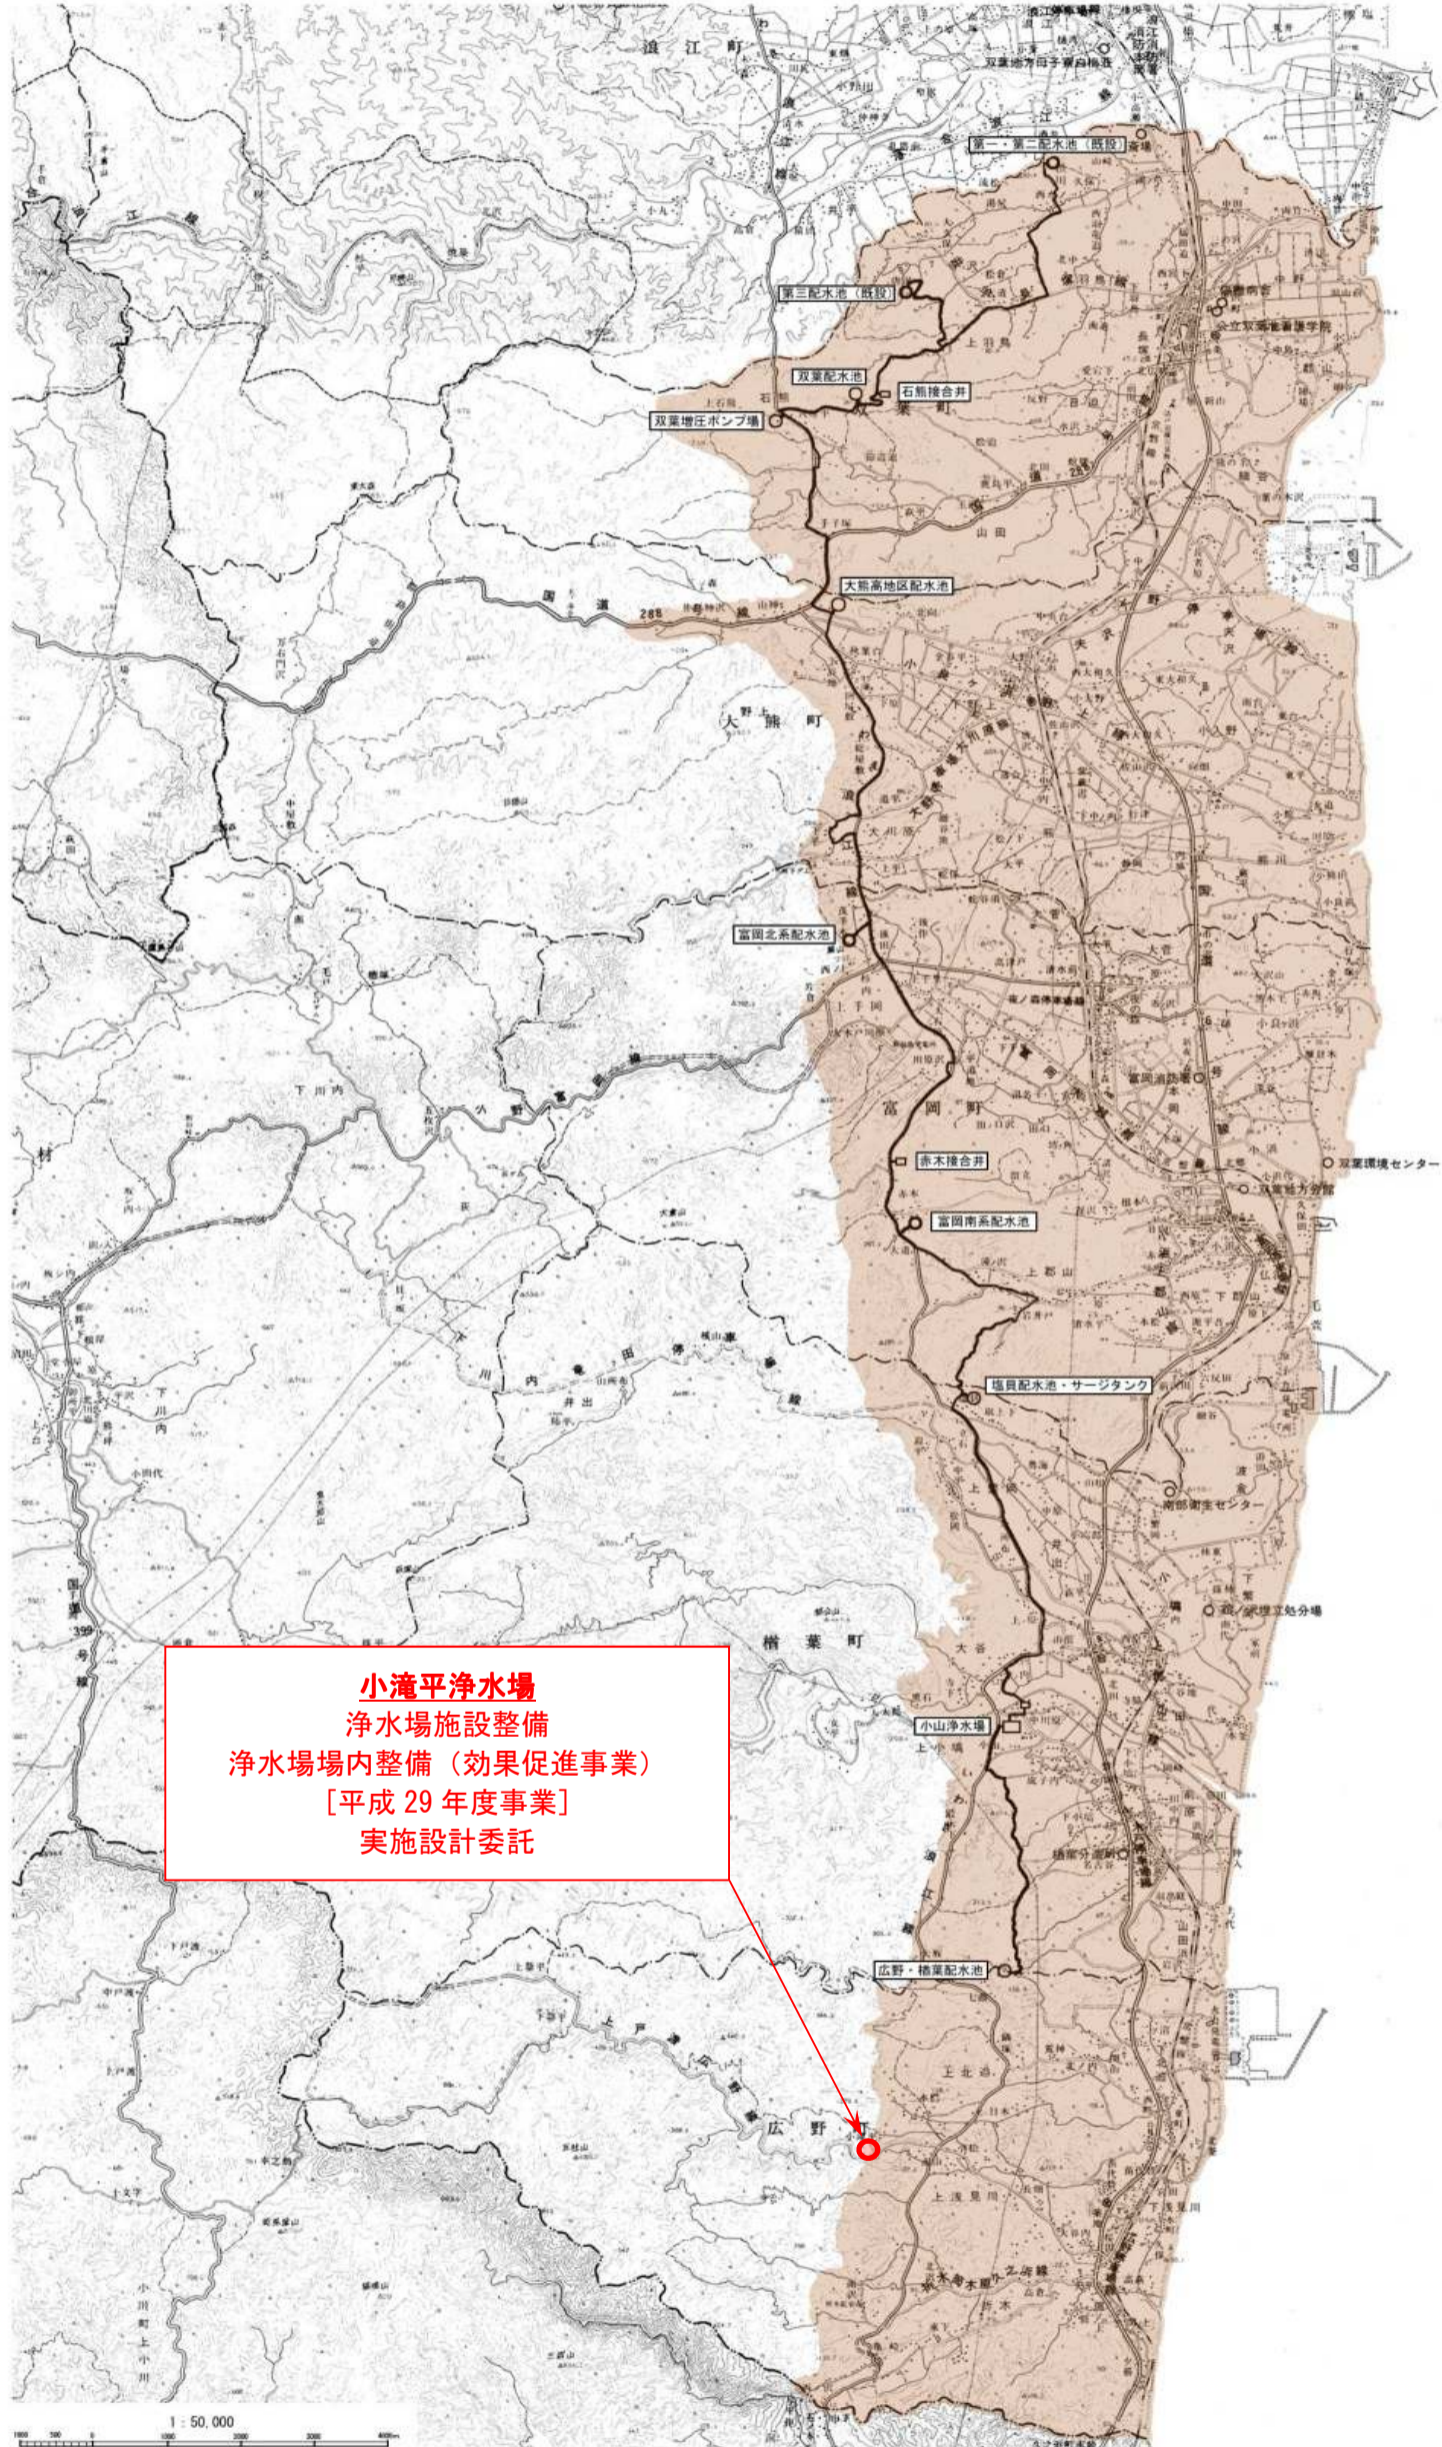

双葉地方水道企業団：水道水に対する住民の不安解消事業 実施位置図

双葉地方水道企業団：双葉町中野地区復興産業拠点への水道管整備事業 実施位置図

**双葉町（渋川～中野）**  
復興産業拠点への水道管整備  
[平成 29 年度事業]  
J R 横断部配水管布設替設計委託（赤丸）  
配水管布設替工事（赤実線）

復興産業拠点整備  
(双葉町事業)

双葉地方水道企業団：小滝平浄水場施設整備事業、小滝平浄水場場内整備事業（効果促進事業） 実施位置図

双葉地方水道企業団：檜葉町下繁岡地区産業再生エリアへの水道管整備事業 実施位置図

**檜葉町（上繁岡・下繁岡地区）**  
産業再生エリアへの水道管整備  
[平成 29 年度事業]  
配水管布設替設計委託  
配水管布設替工事※次回以降申請予定

産業再生エリア整備  
(檜葉町事業)