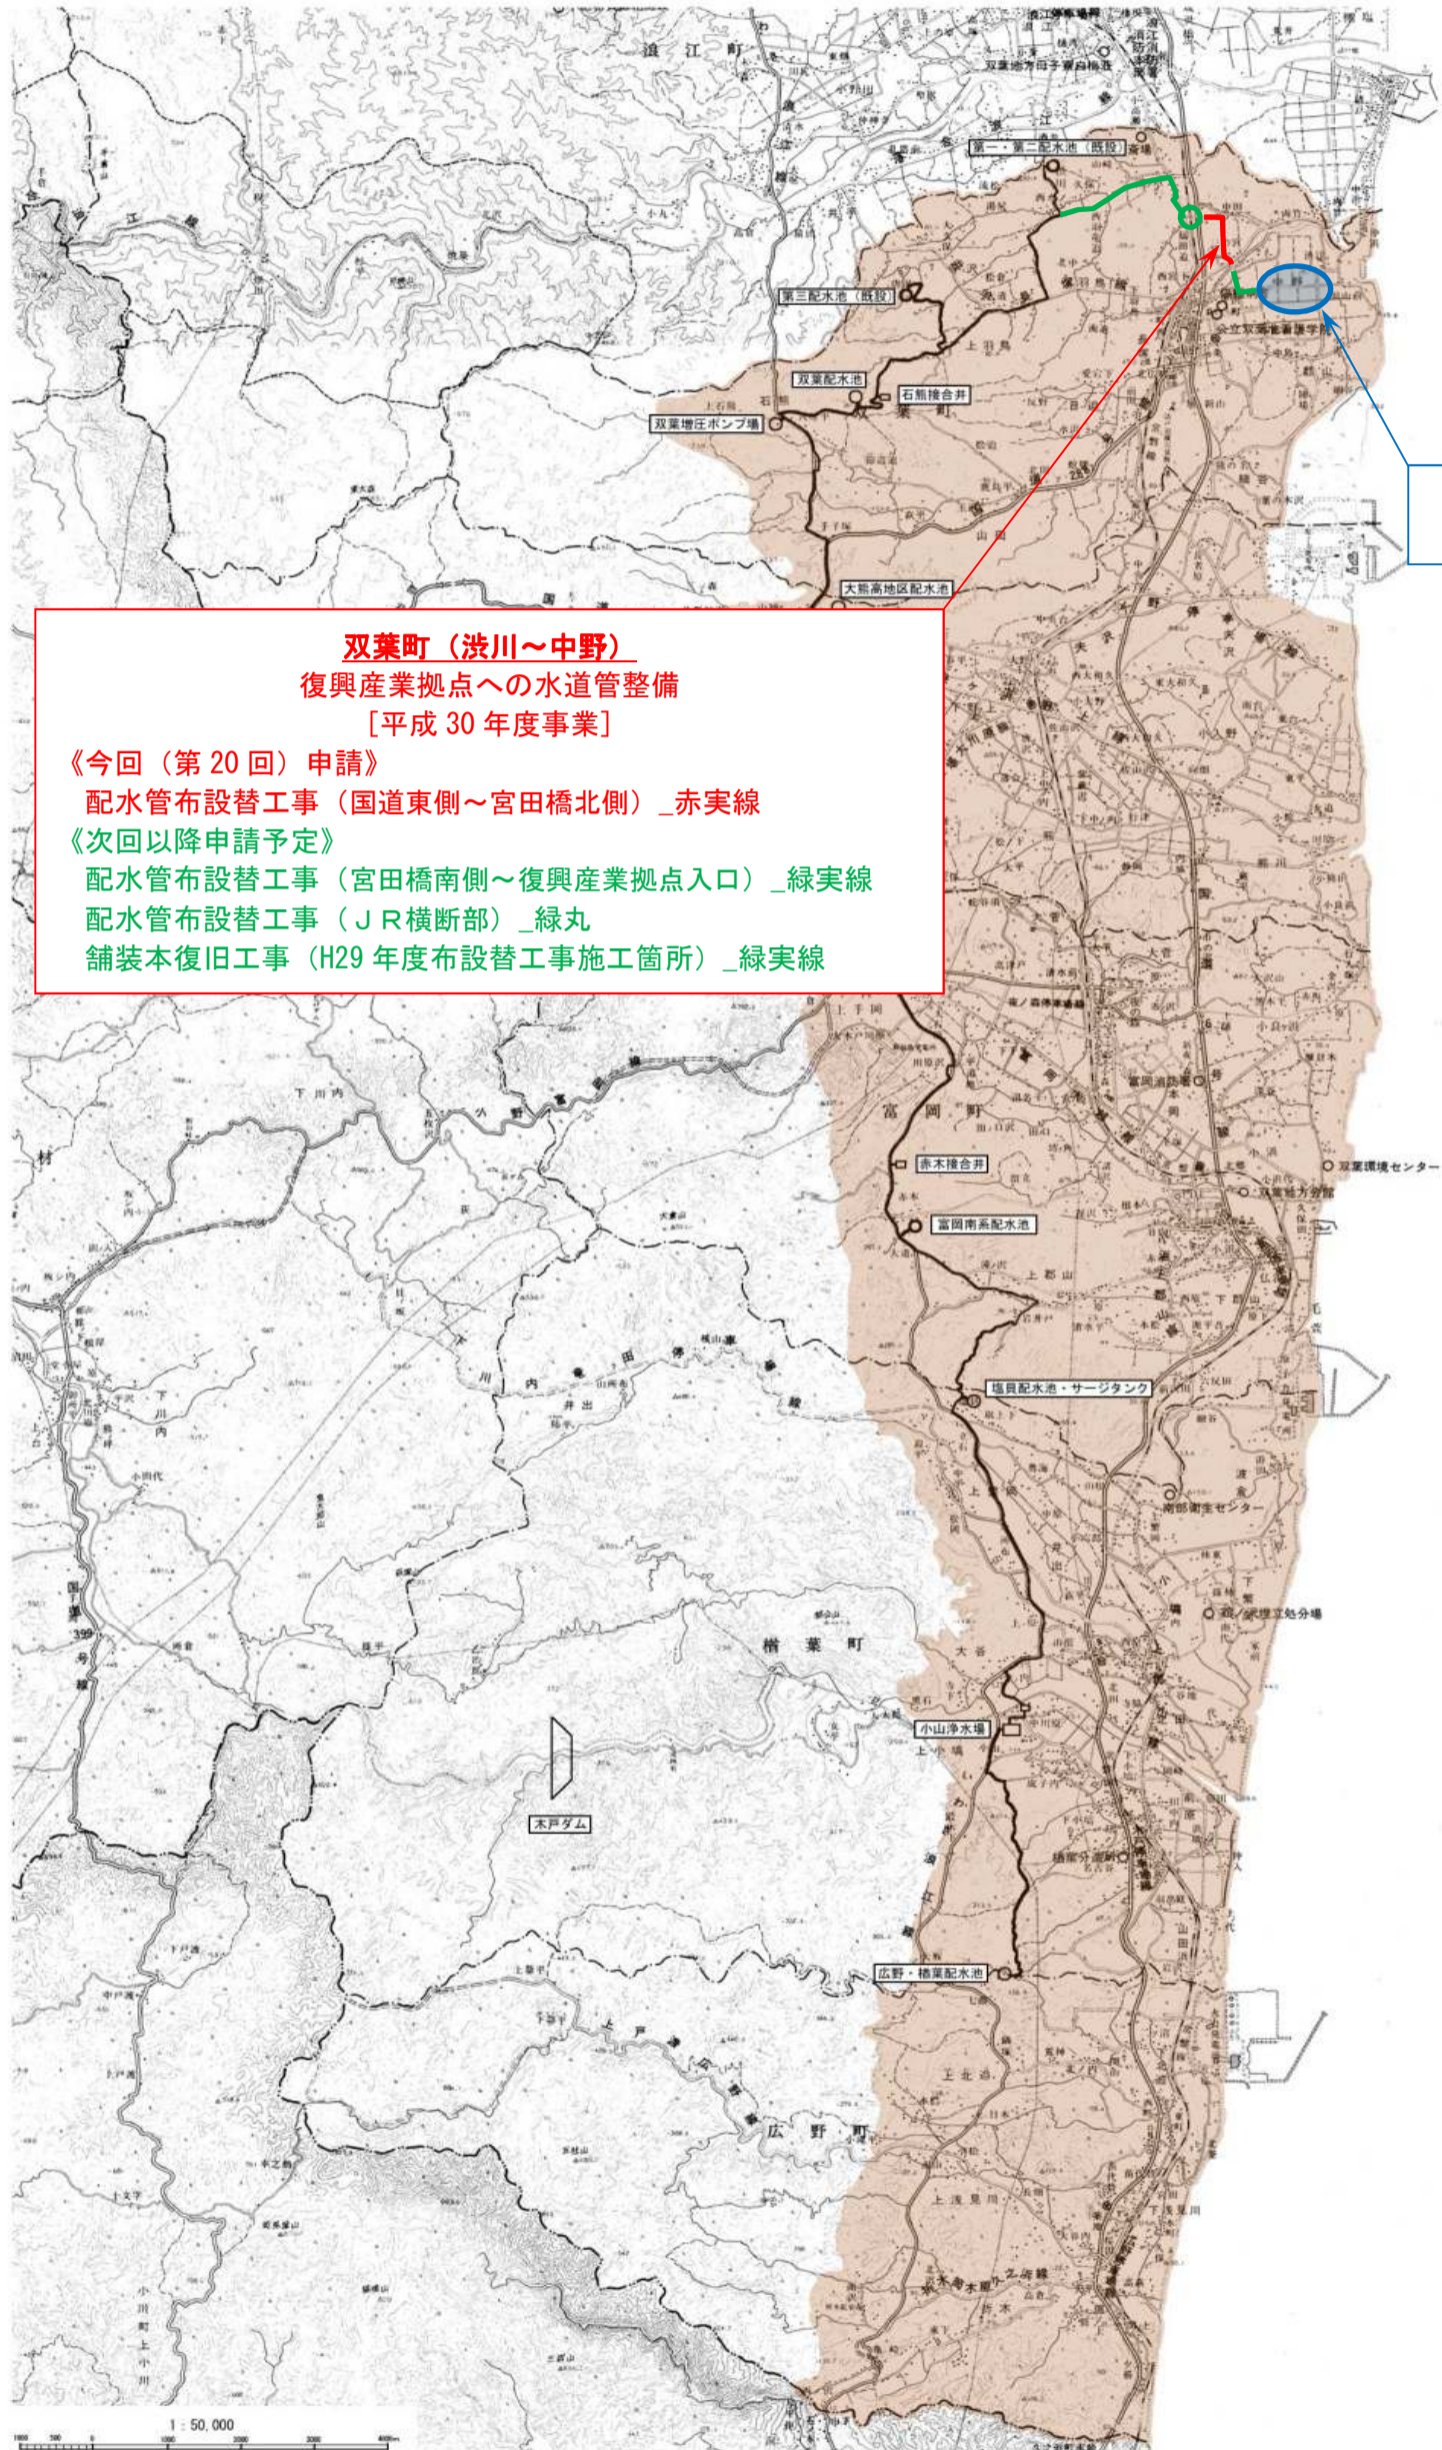

双葉地方水道企業団：水道水に対する住民の不安解消事業 実施位置図

双葉地方水道企業団：双葉町中野地区復興産業拠点への水道管整備事業 実施位置図

復興産業拠点整備
(双葉町事業)

双葉町 (渋川～中野)
復興産業拠点への水道管整備
[平成 30 年度事業]

《今回 (第 20 回) 申請》
配水管布設替工事 (国道東側～宮田橋北側) _赤実線

《次回以降申請予定》
配水管布設替工事 (宮田橋南側～復興産業拠点入口) _緑実線
配水管布設替工事 (JR横断部) _緑丸
舗装本復旧工事 (H29 年度布設替工事施工箇所) _緑実線

双葉地方水道企業団：双葉町特定復興再生拠点区域水道管整備事業 実施位置図