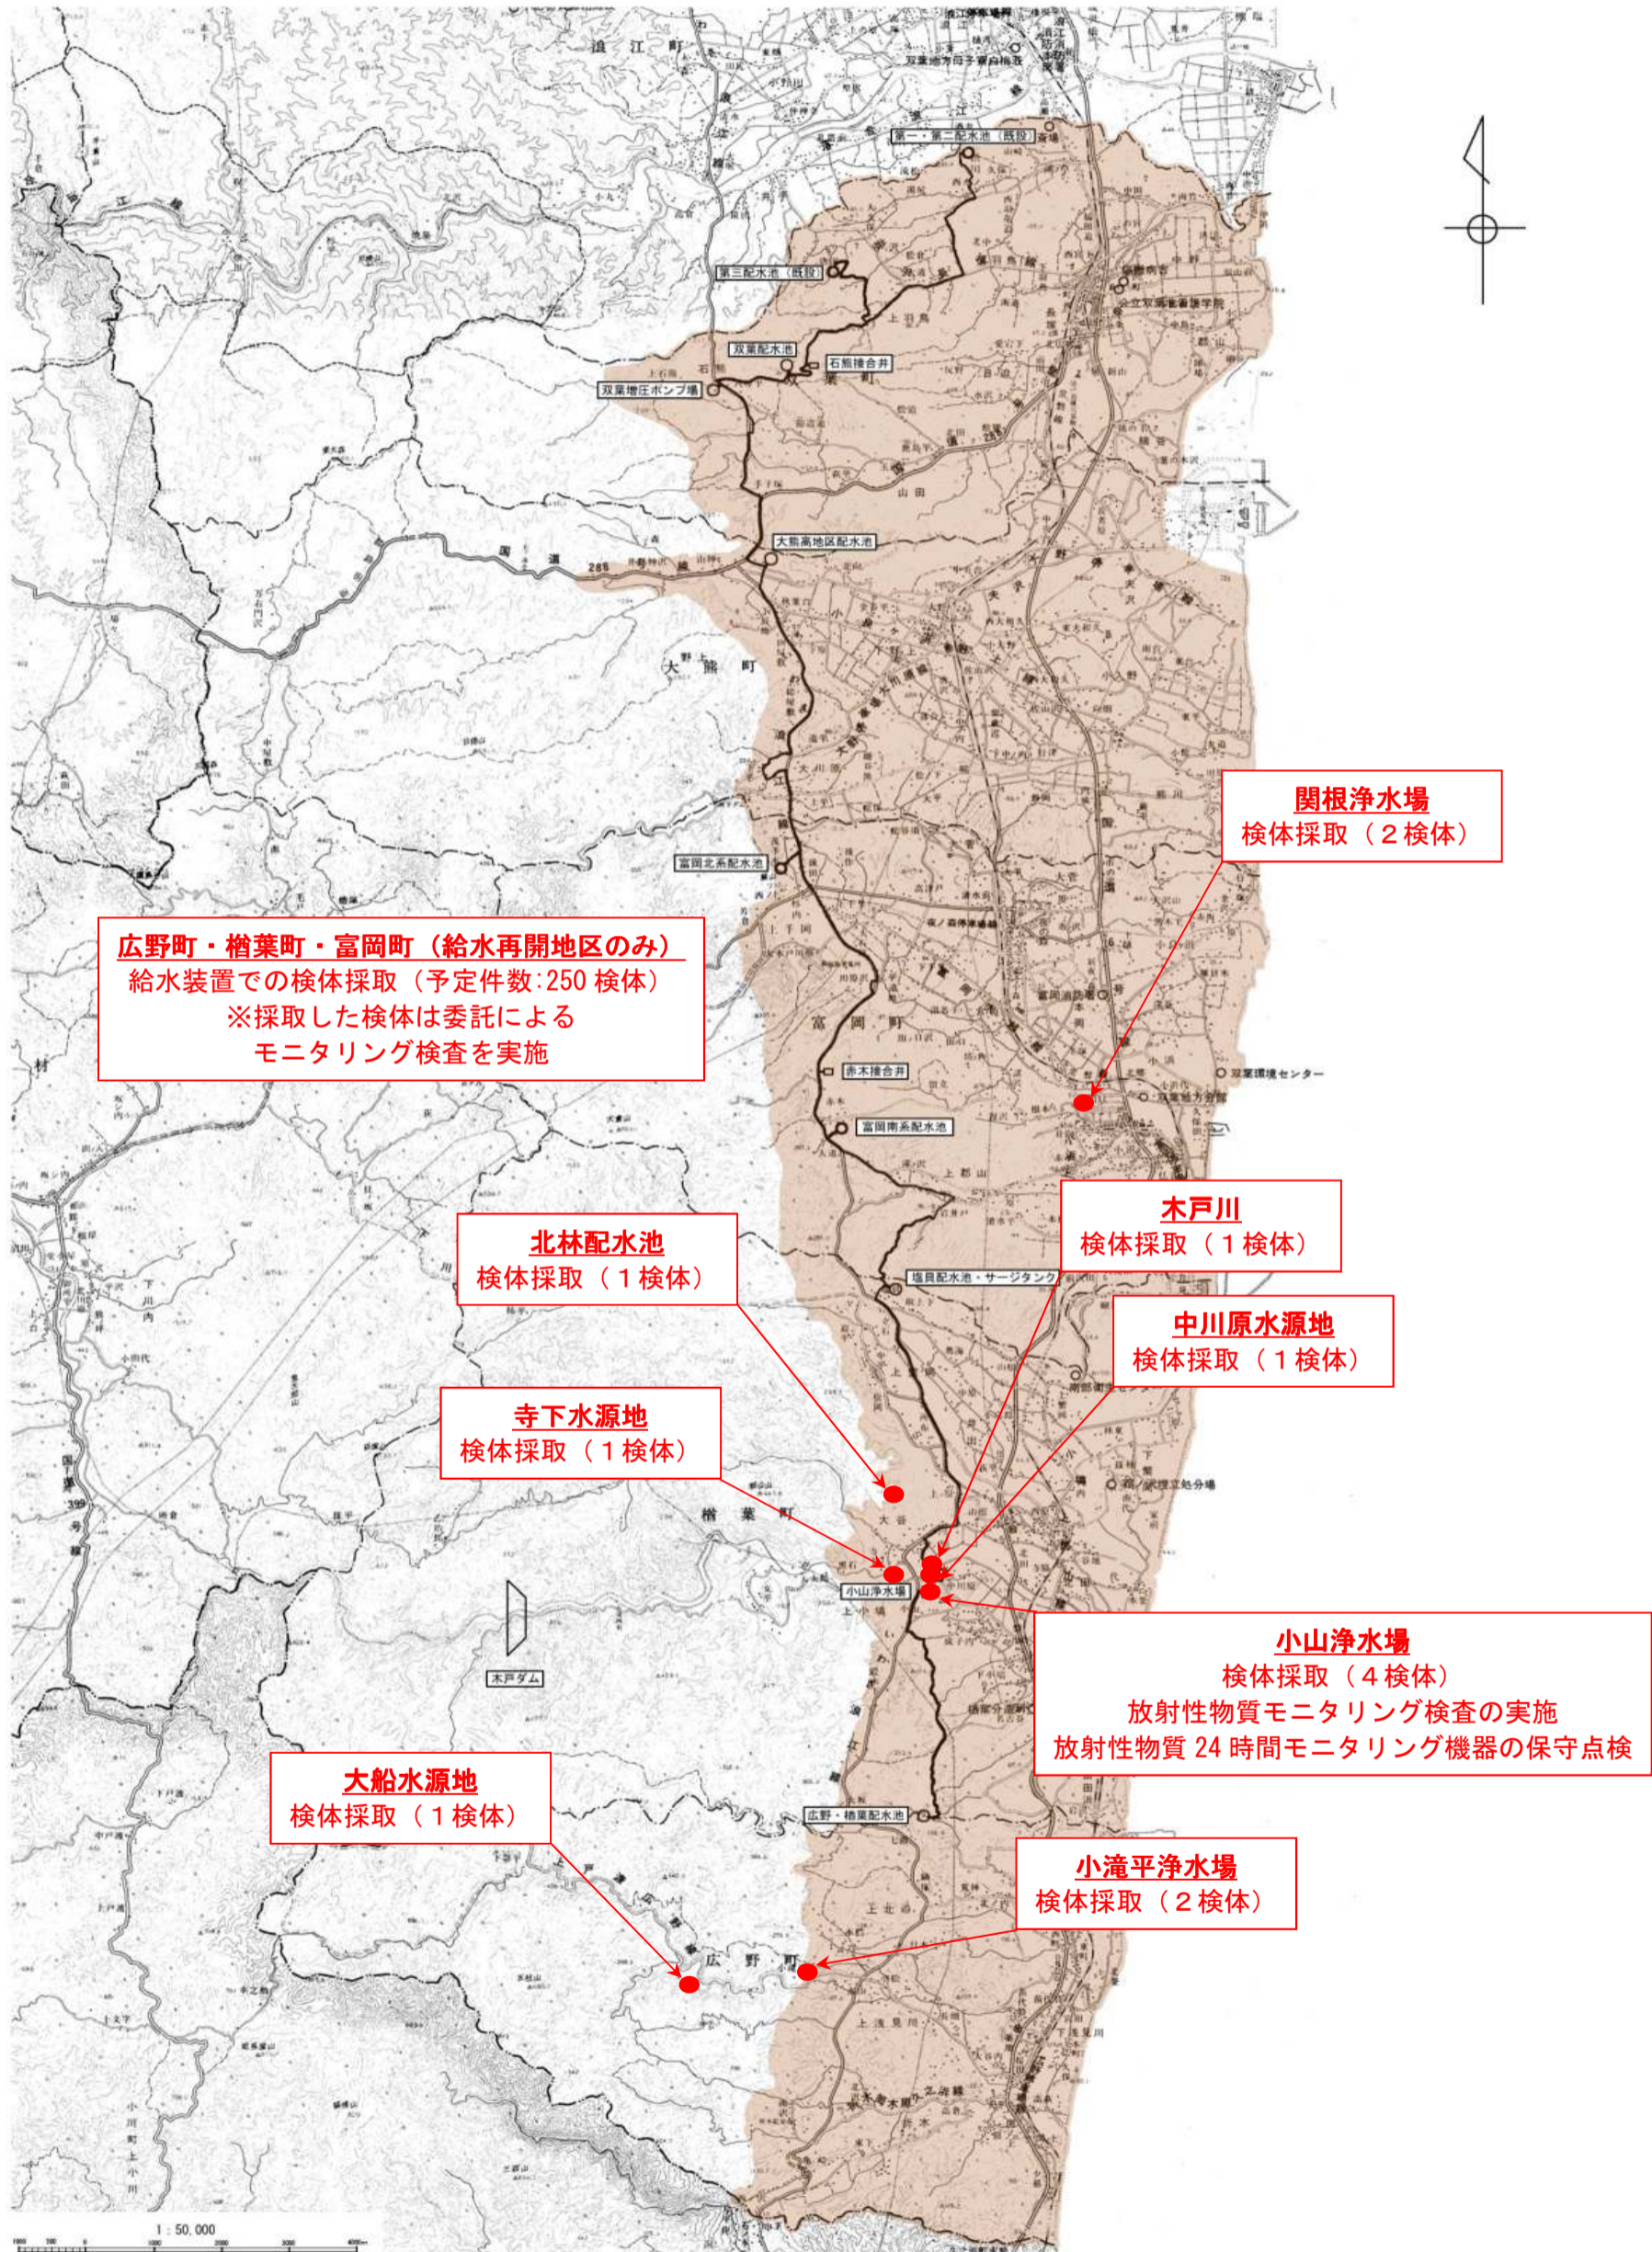

双葉地方水道企業団：水道水に対する住民の不安解消事業 実施位置図

双葉地方水道企業団：双葉町中野地区復興産業拠点への水道管整備事業 実施位置図

復興産業拠点整備
(双葉町事業)

双葉町 (渋川～中野)
復興産業拠点への水道管整備
[平成 30 年度事業]

《今回 (第 20 回) 申請》
配水管布設替工事 (国道東側～宮田橋北側) _赤実線

《次回以降申請予定》
配水管布設替工事 (宮田橋南側～復興産業拠点入口) _緑実線
配水管布設替工事 (JR横断部) _緑丸
舗装本復旧工事 (H29 年度布設替工事施工箇所) _緑実線

双葉地方水道企業団：双葉町特定復興再生拠点区域水道管整備事業 実施位置図