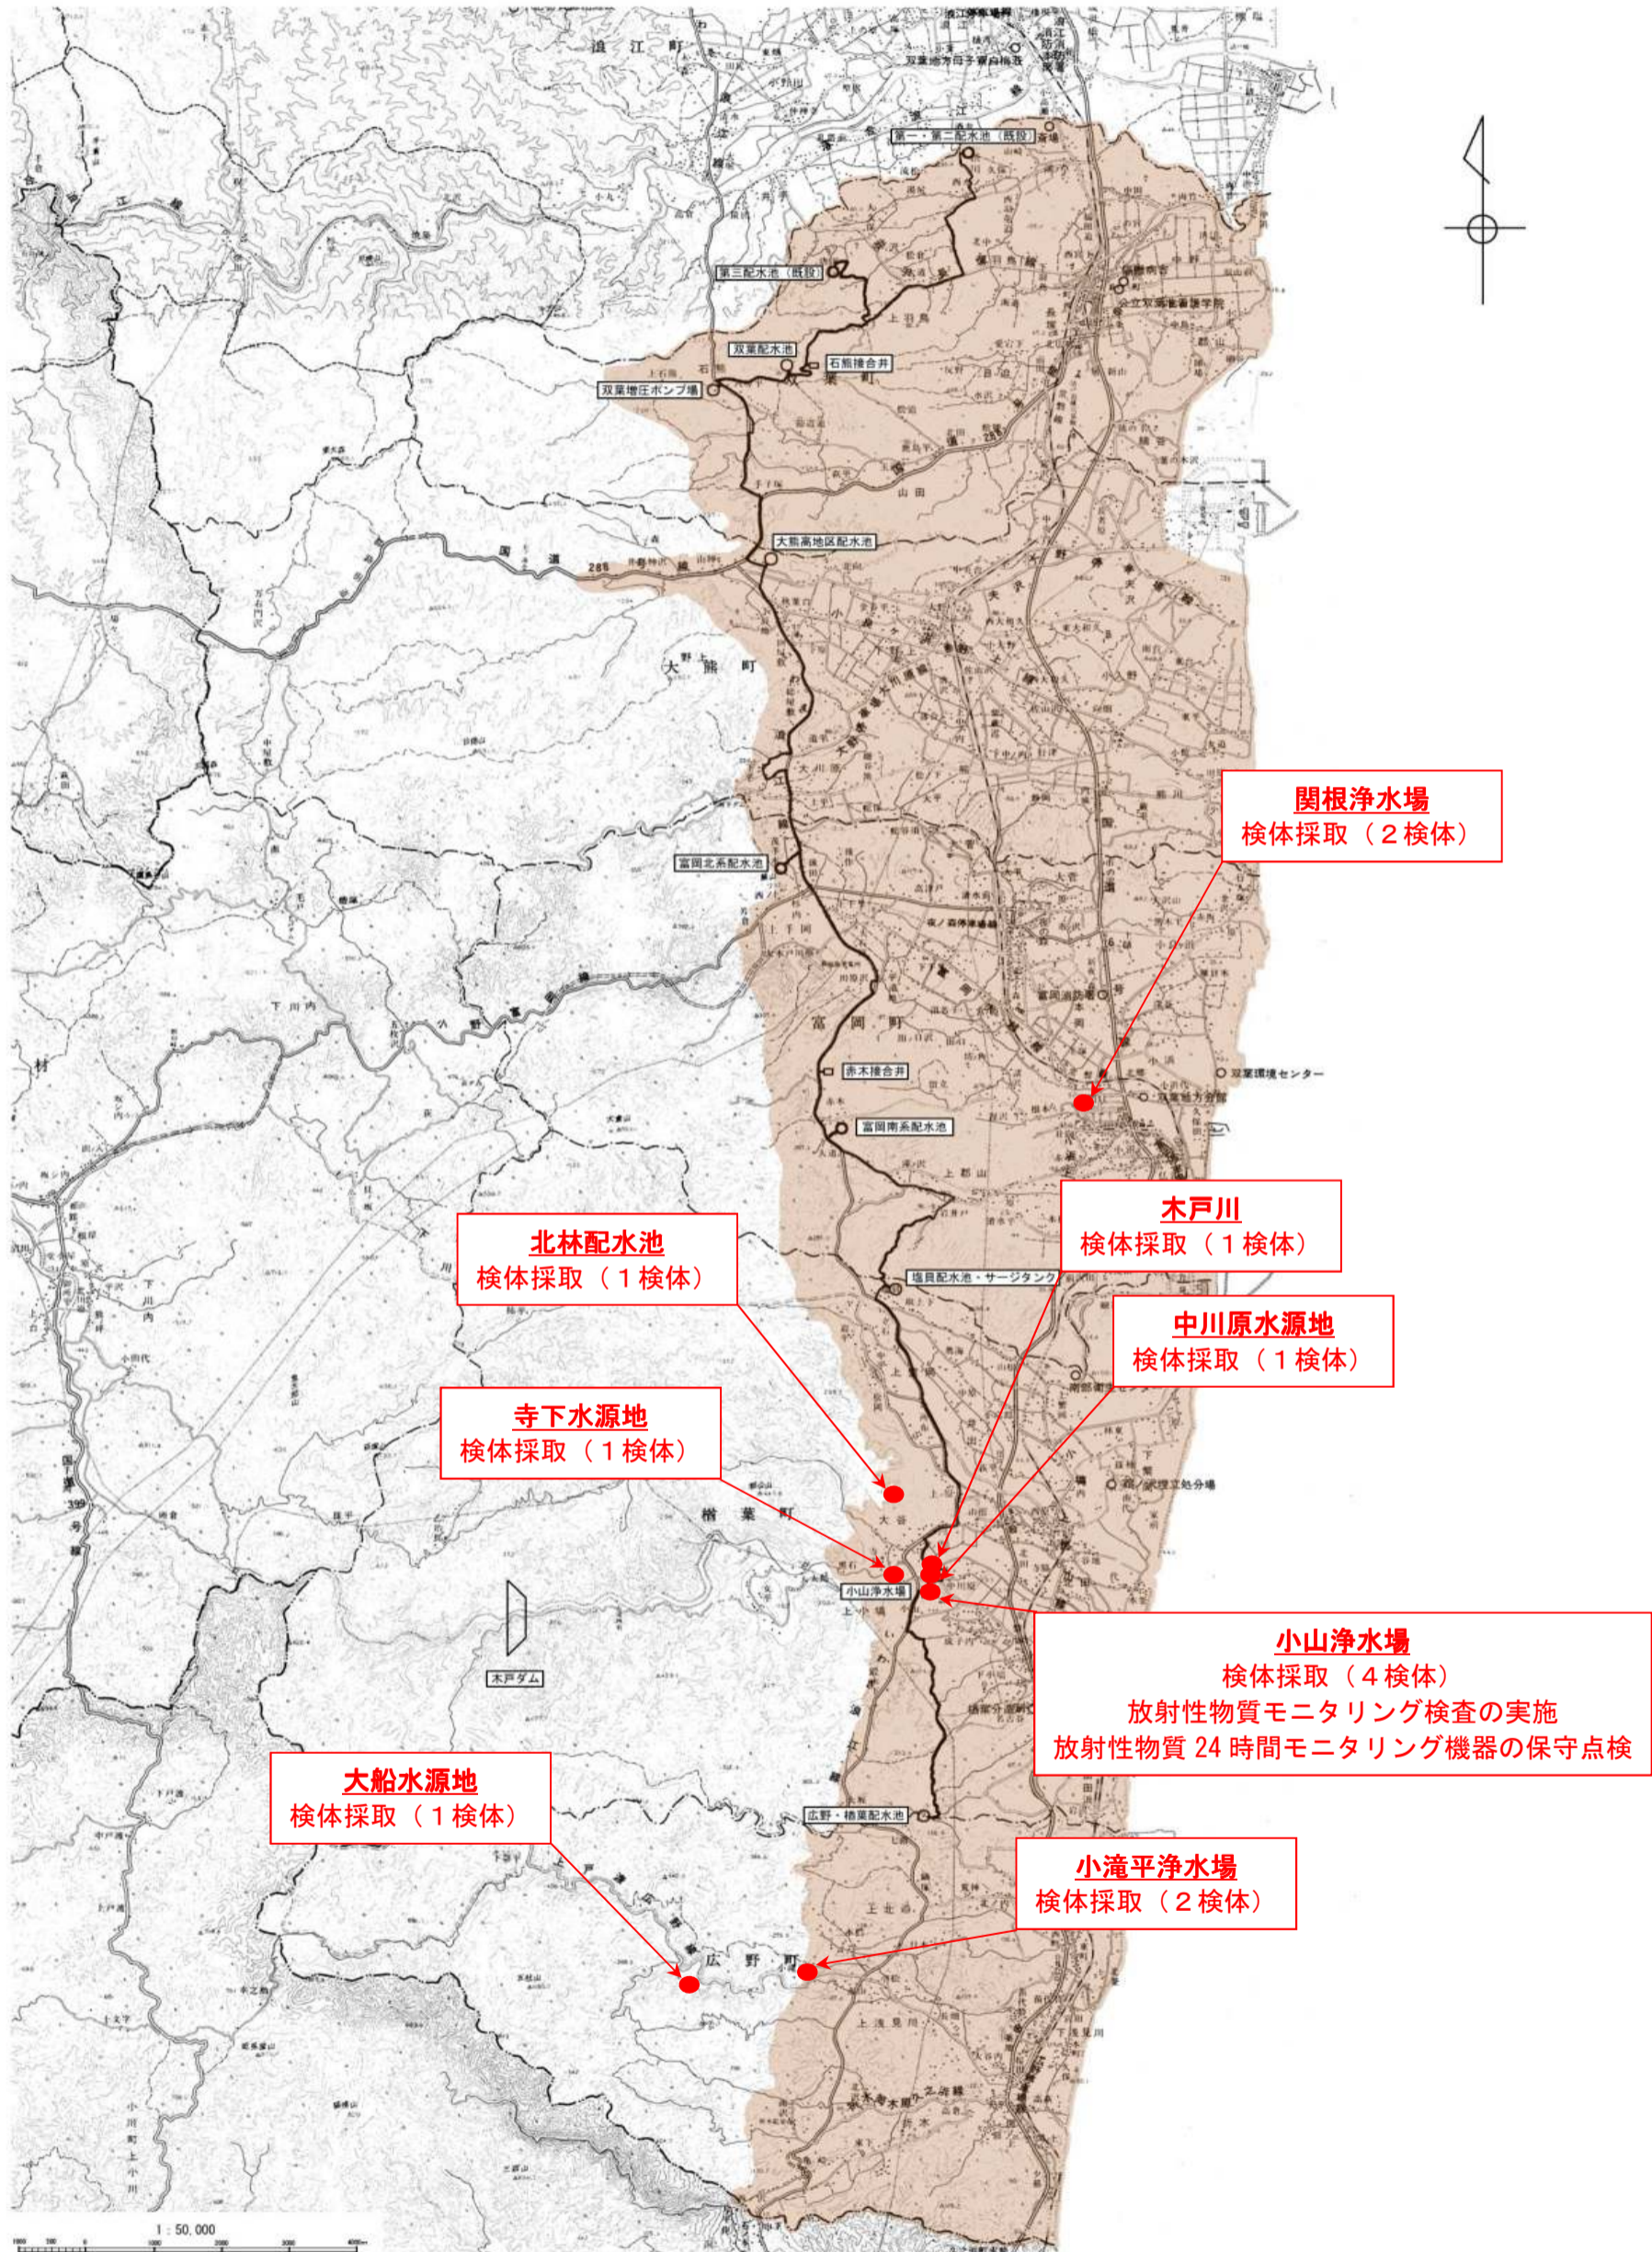

双葉地方水道企業団：水道水に対する住民の不安解消事業 実施位置図

双葉地方水道企業団：地下水水源に対する住民の不安解消事業 実施位置図