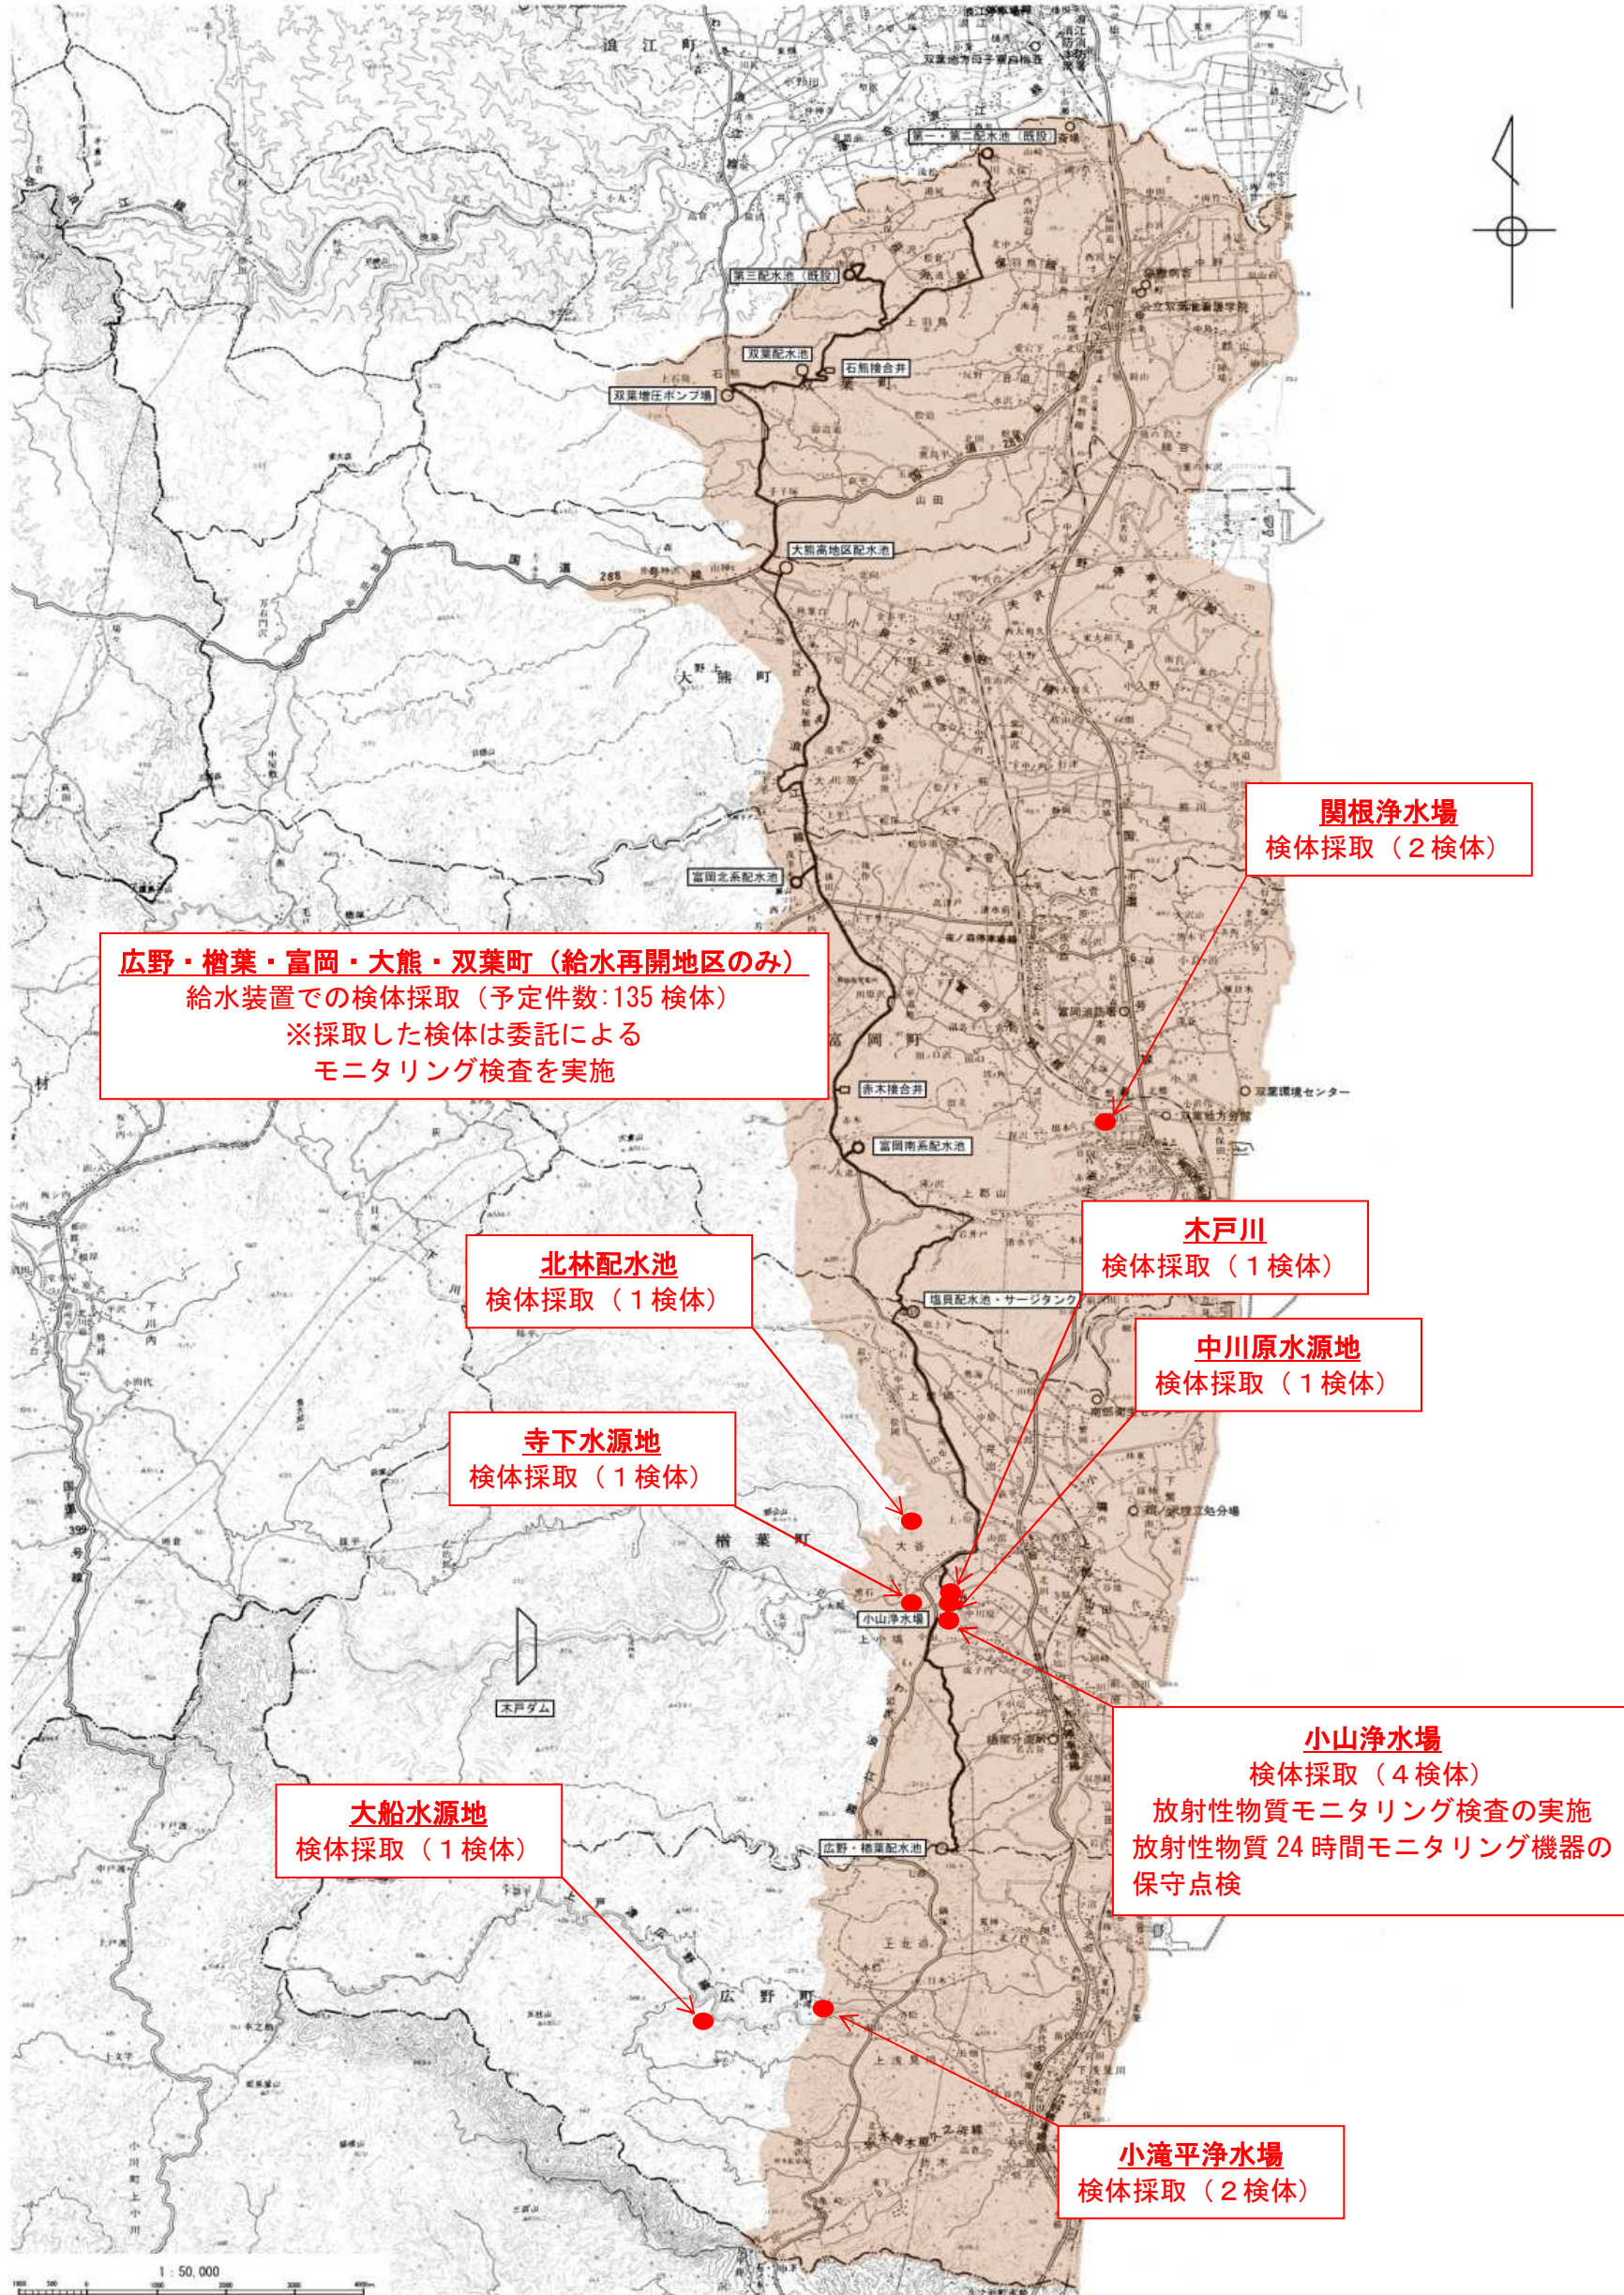

双葉地方水道企業団：水道水に対する住民の不安解消事業 実施位置図

双葉地方水道企業団：大熊町西工業団地水道管整備事業 実施位置図

大熊町
大熊町西工業団地水道管整備
[令和4年度事業]
配水管布設工事_赤丸

凡 例	
当該年度補助対象事業	赤色
当該年度単独事業	オレンジ色
次年度以降の事業	青色
前年度実施済事業分	水色
前々年度までの実施済事業及び既有施設	黒色
給水区域	茶色
用地費及び補償費計上の箇所	黄色