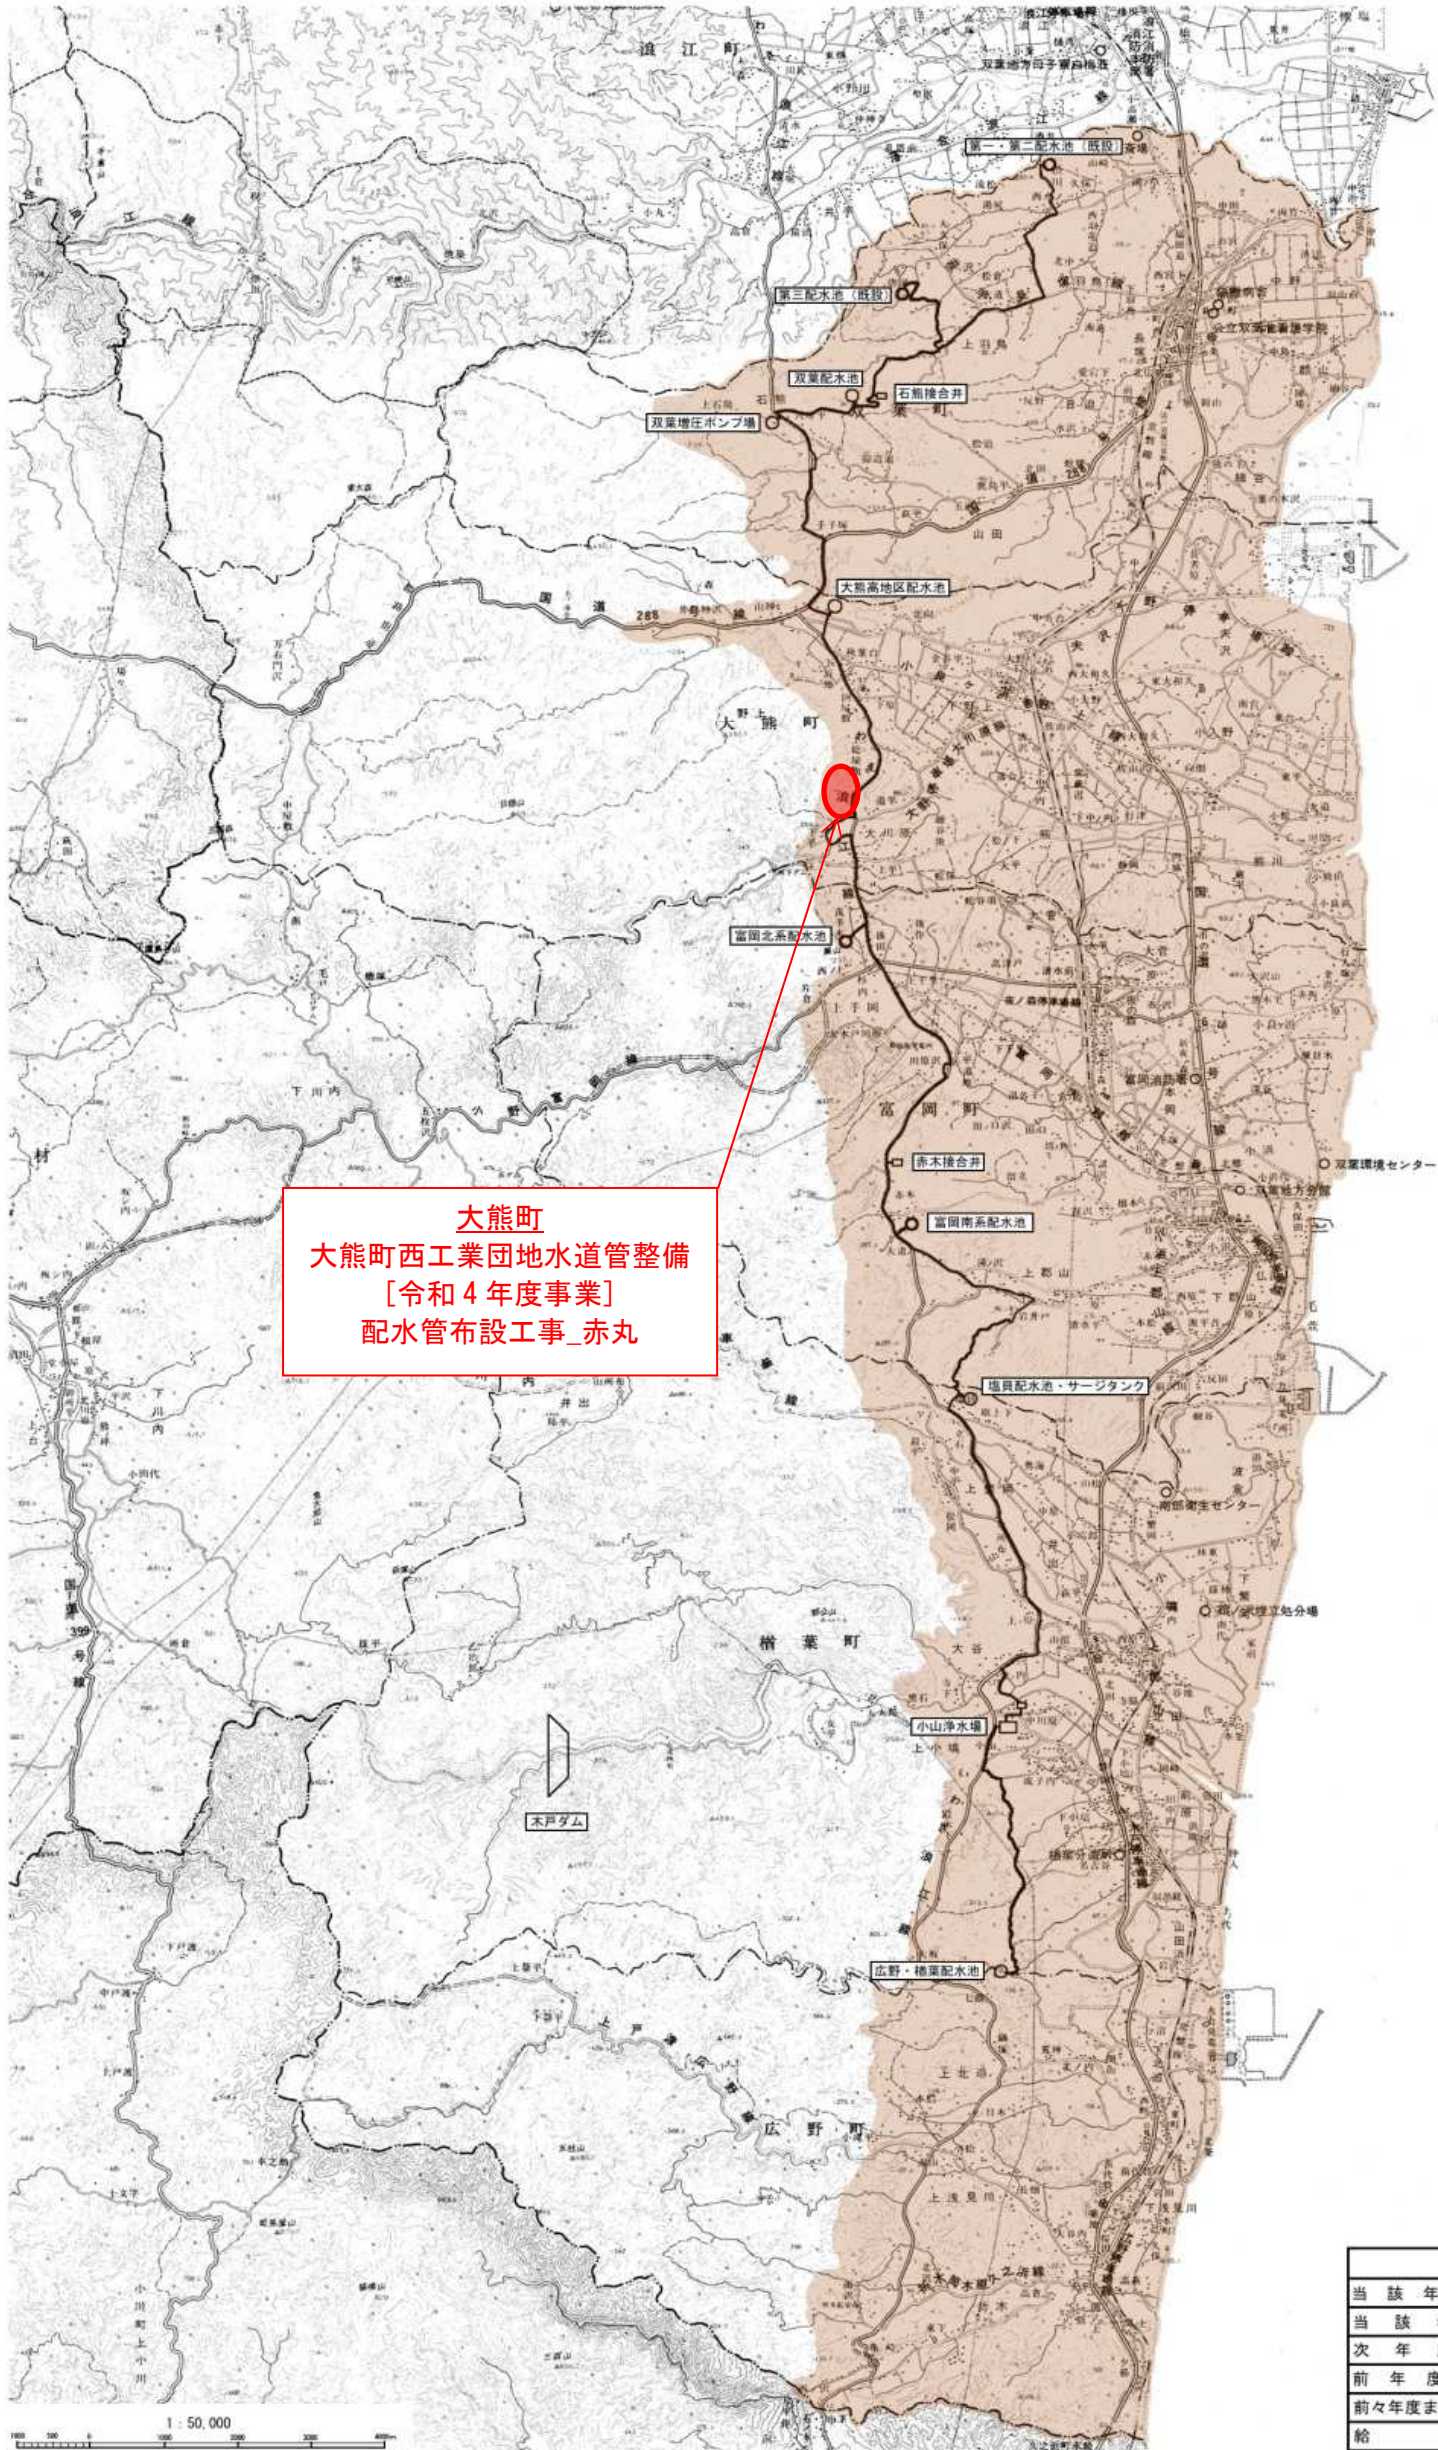

双葉地方水道企業団：水道水に対する住民の不安解消事業 実施位置図

双葉地方水道企業団：大熊町西工業団地水道管整備事業 実施位置図

大熊町
大熊町西工業団地水道管整備
[令和4年度事業]
配水管布設工事_赤丸

凡 例	
当該年度補助対象事業	赤色
当該年度単独事業	オレンジ色
次年度以降の事業	青色
前年度実施済事業分	水色
前々年度までの実施済事業及び既有施設	黒色
給水区域	茶色
用地費及び補償費計上の箇所	黄色