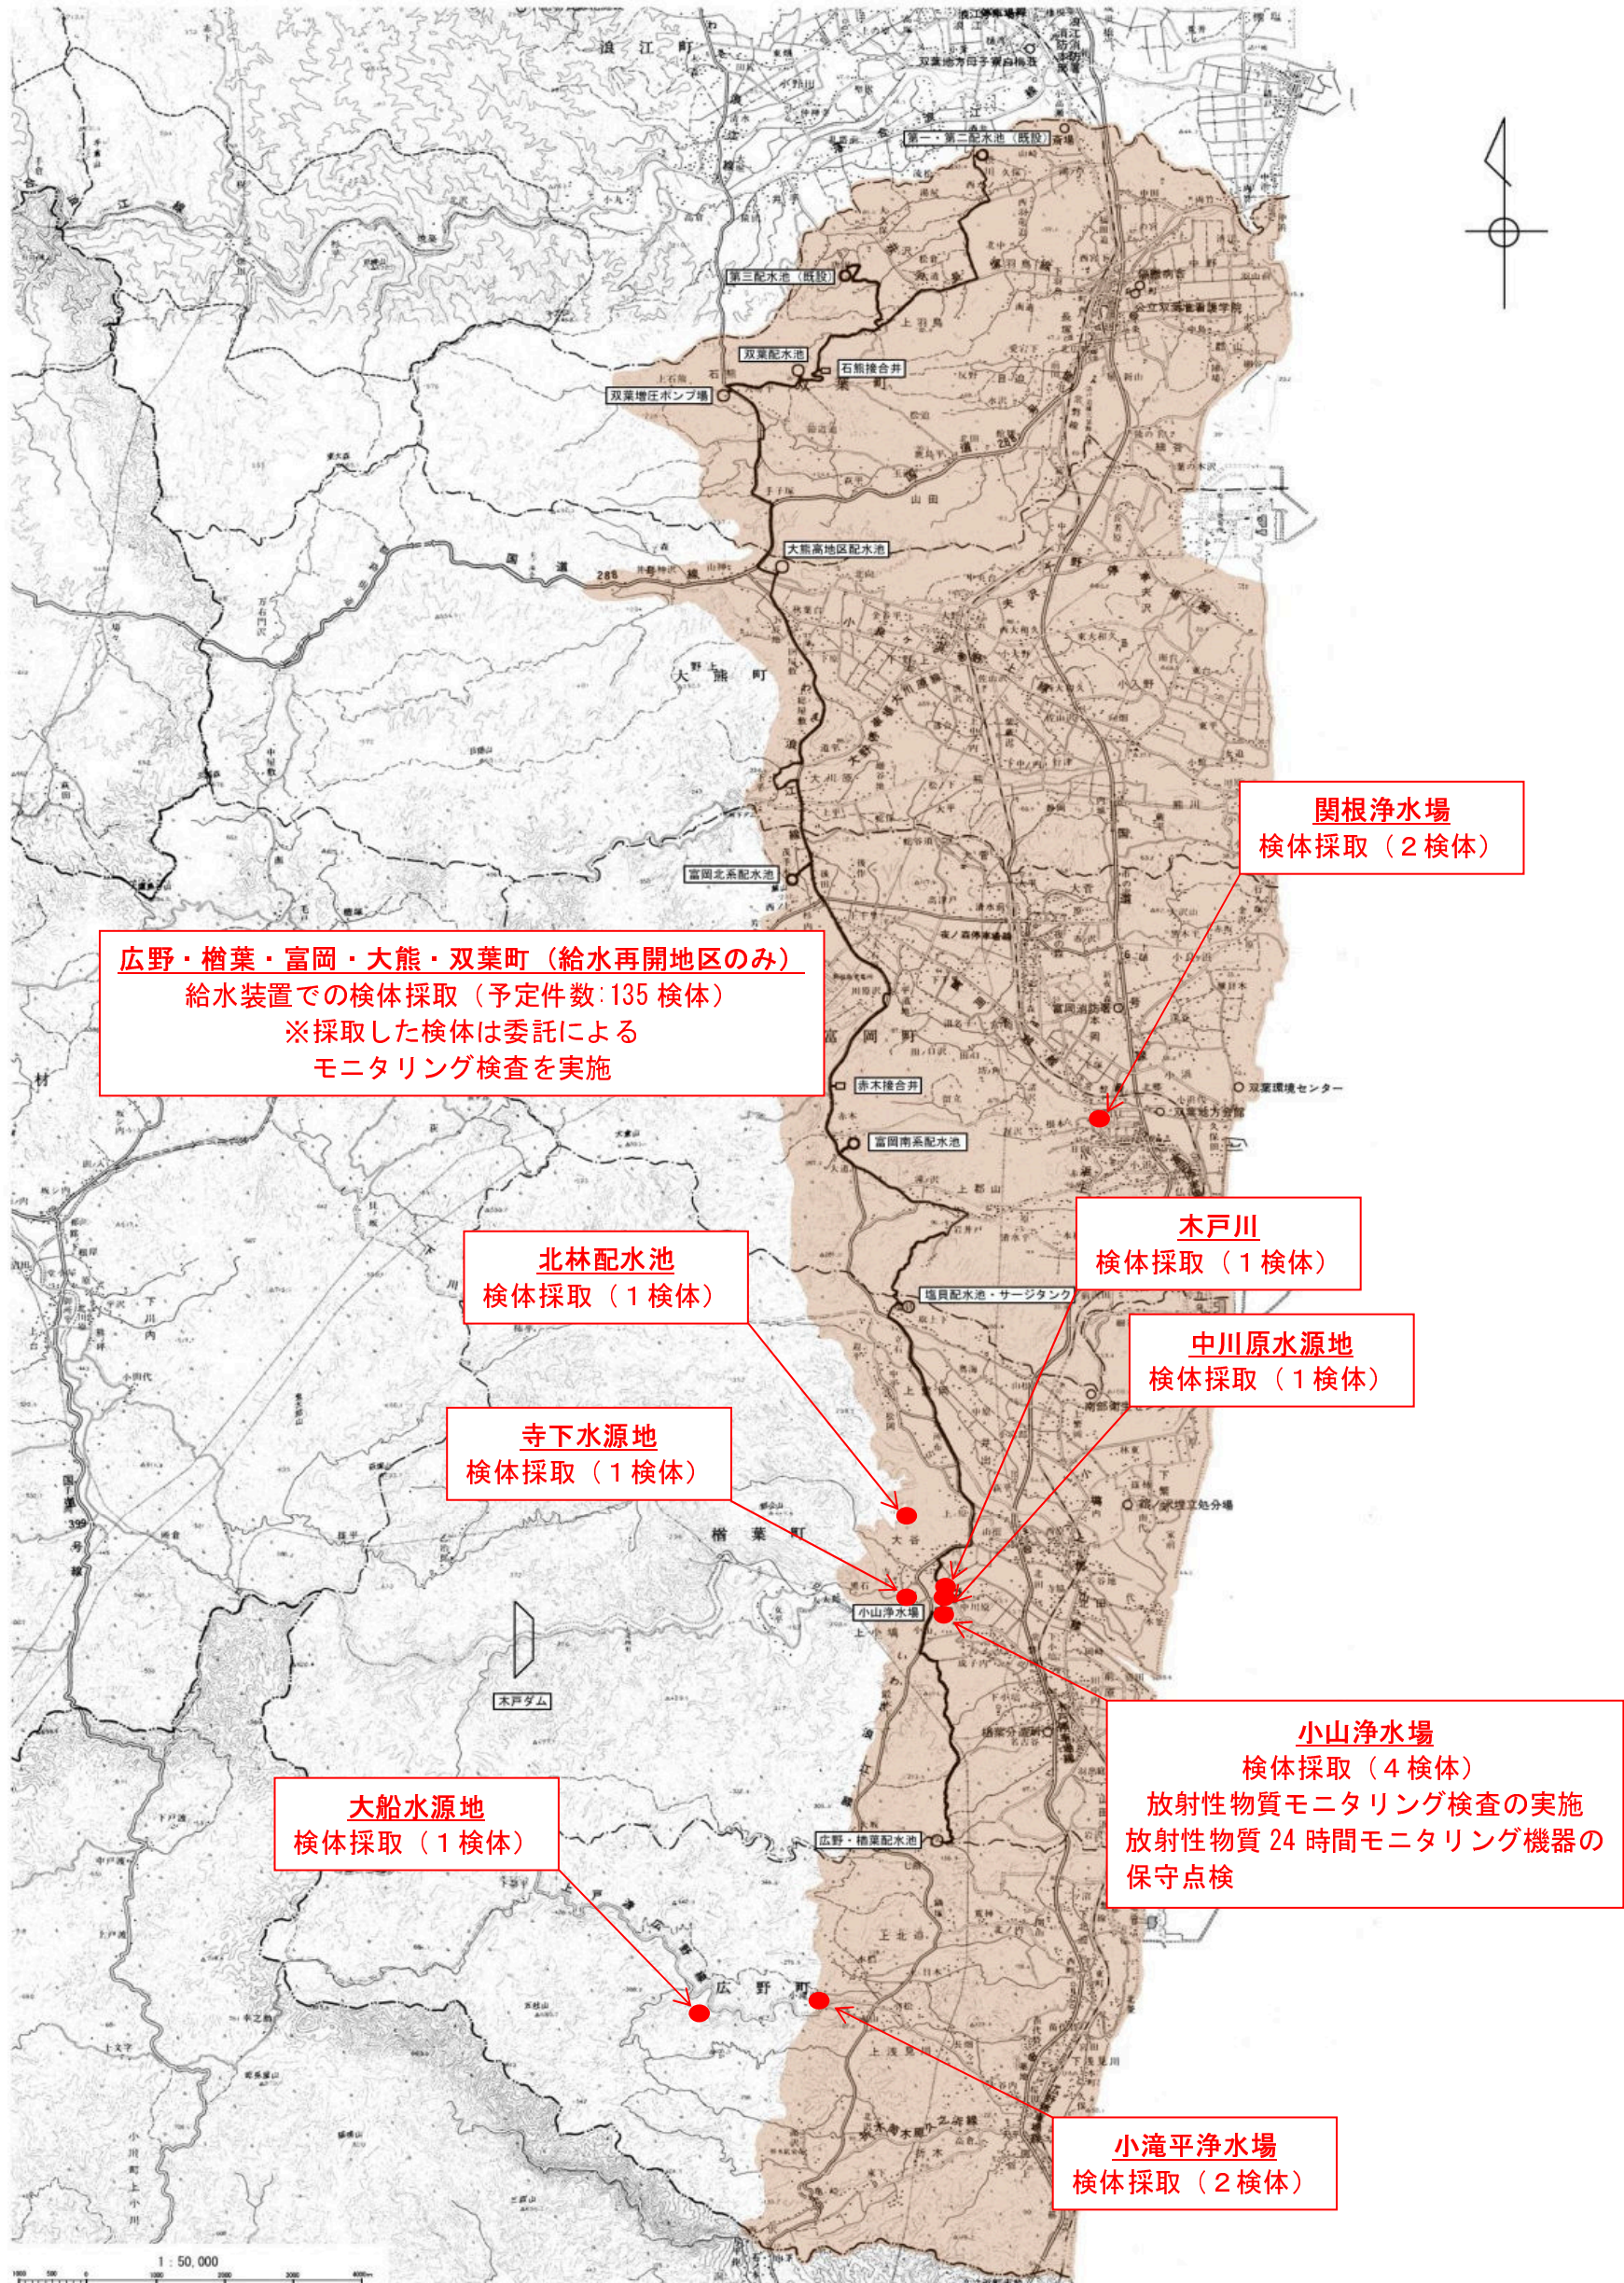

双葉地方水道企業団：水道水に対する住民の不安解消事業 実施位置図

### 双葉地方水道企業団：双葉駅西側地区生活拠点等水道管整備事業 実施位置図

双葉町  
双葉駅西側地区生活拠点等水道管整備  
[令和5年度事業]  
配水管測量設計\_赤丸  
配水管布設工事\_赤丸

双葉地方水道企業団：大熊西工業団地水道管整備事業 実施位置図