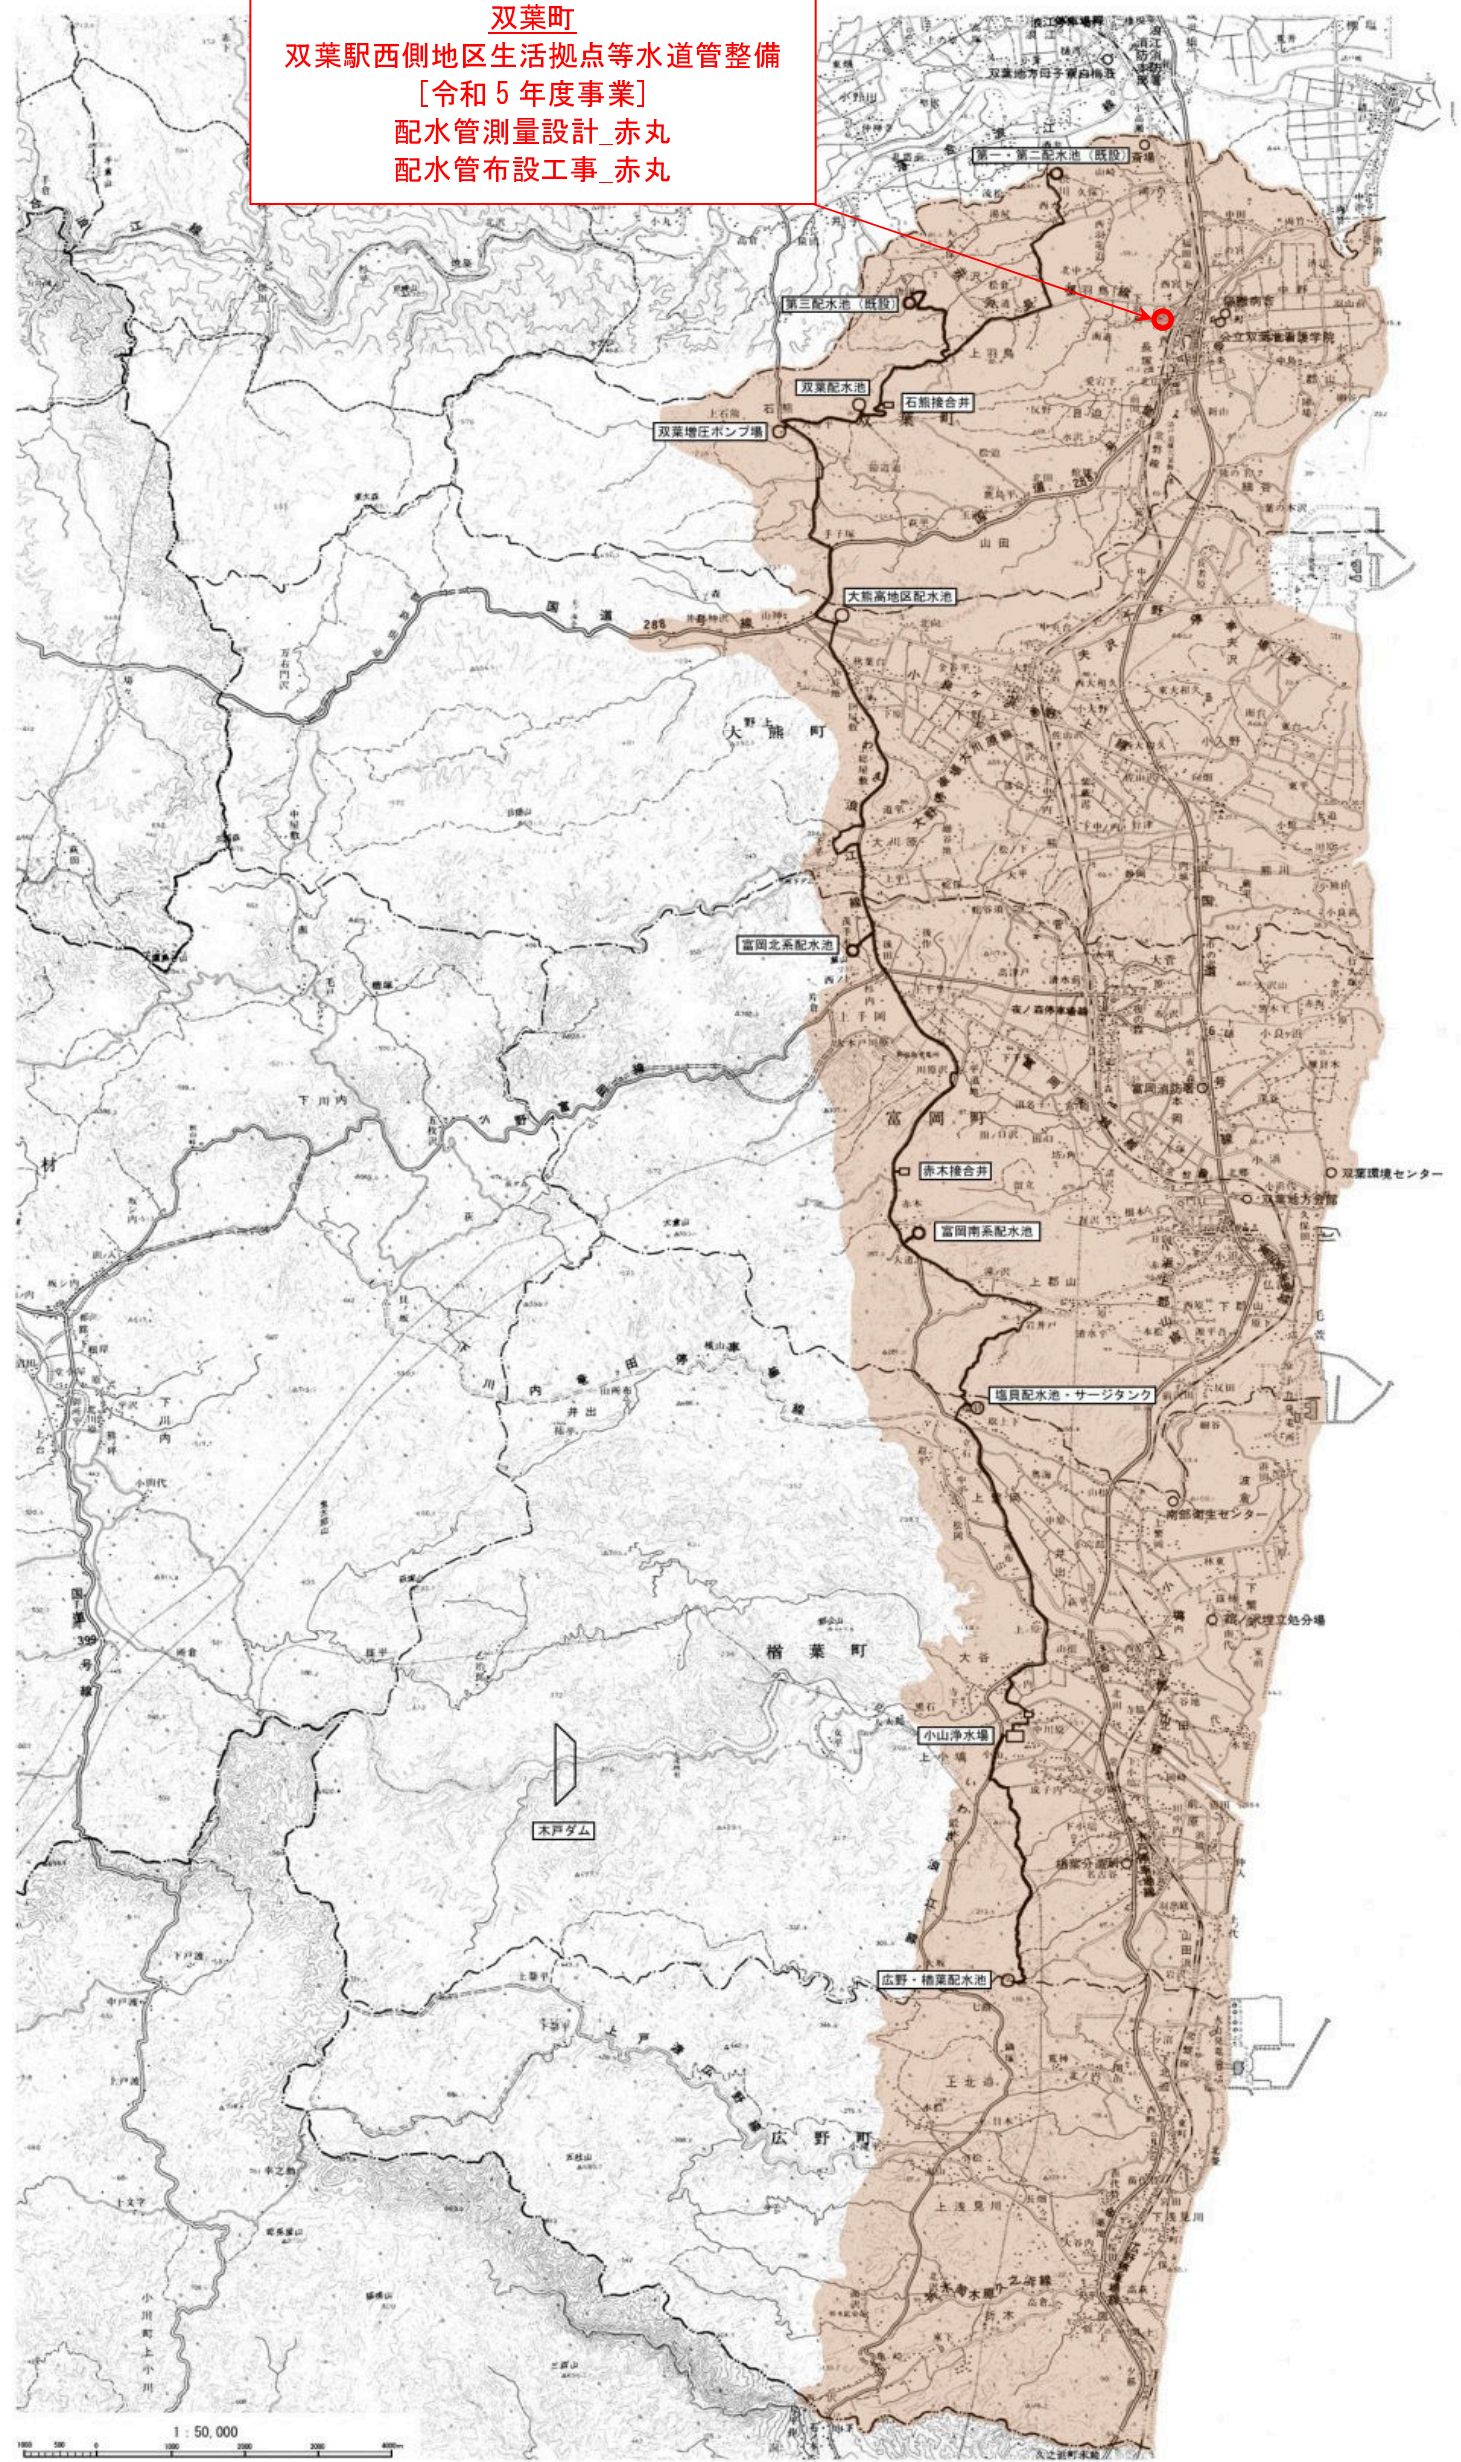

双葉地方水道企業団：水道水に対する住民の不安解消事業 実施位置図

### 双葉地方水道企業団：双葉駅西側地区生活拠点等水道管整備事業 実施位置図

双葉町  
双葉駅西側地区生活拠点等水道管整備  
[令和5年度事業]  
配水管測量設計\_赤丸  
配水管布設工事\_赤丸

双葉地方水道企業団：大熊西工業団地水道管整備事業 実施位置図