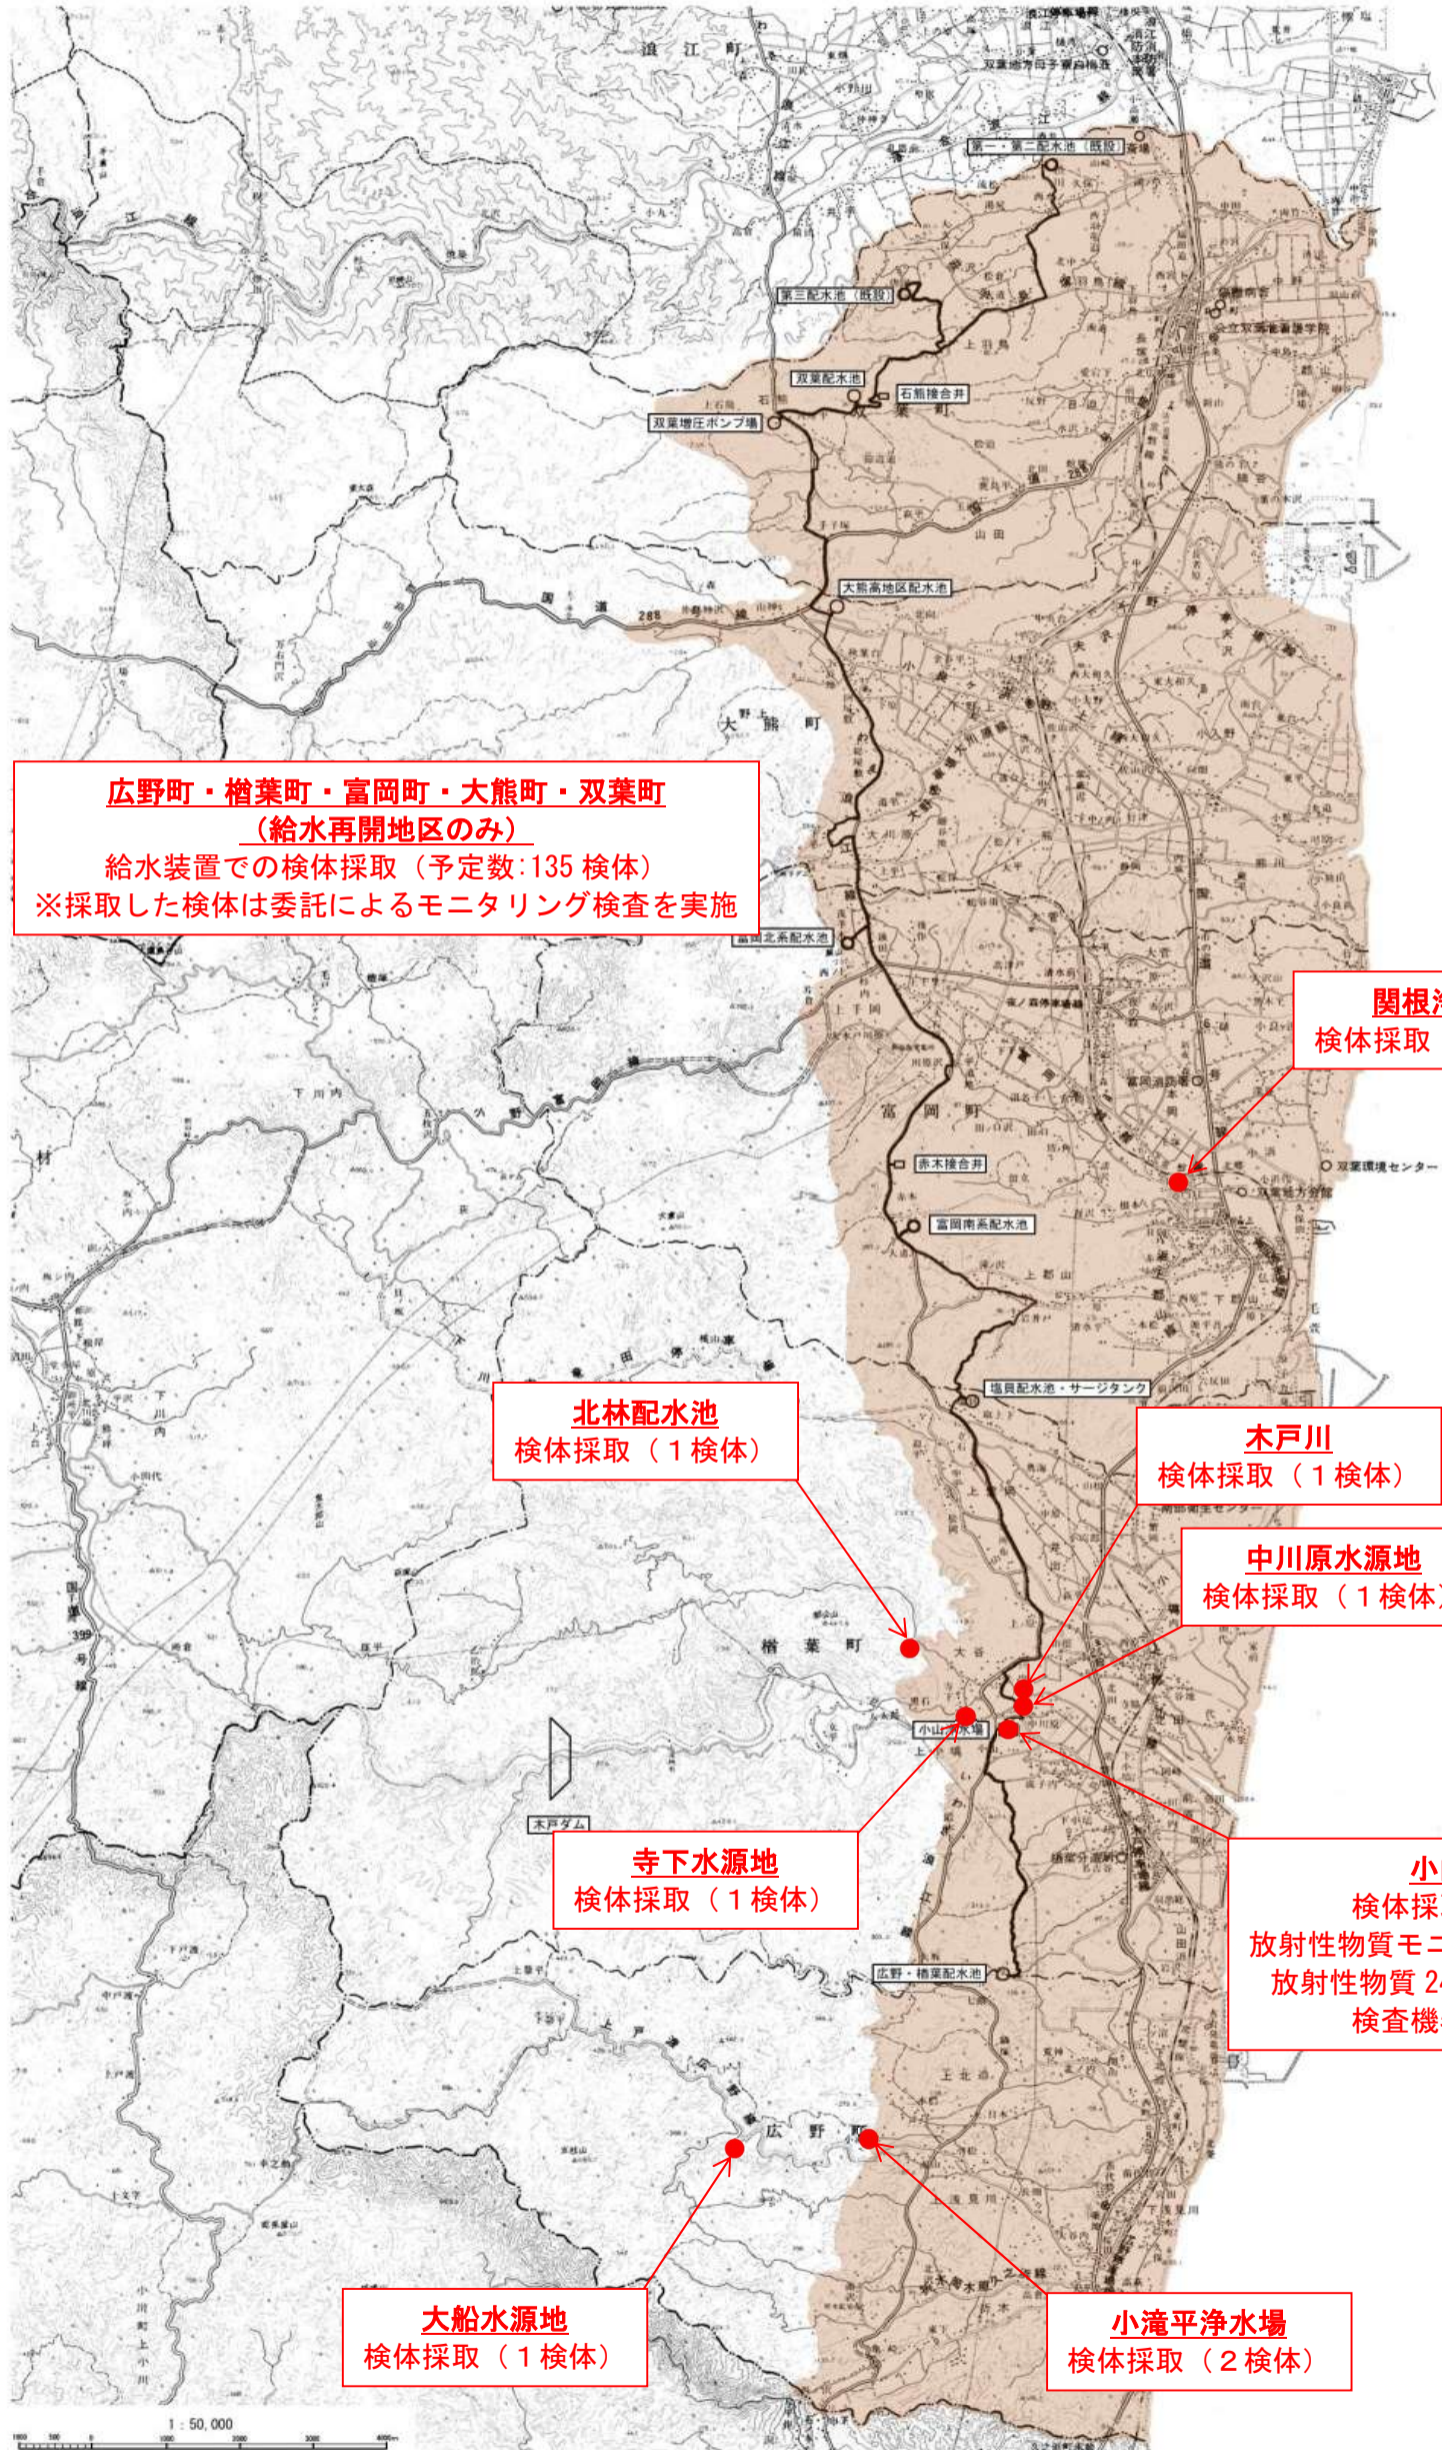

双葉地方水道企業団：水道水に対する住民の不安解消事業 実施位置図

双葉地方水道企業団：双葉駅西側地区生活拠点等水道管整備事業 実施位置図

双葉地方水道企業団：大熊町下野上地区水道管整備事業 実施位置図