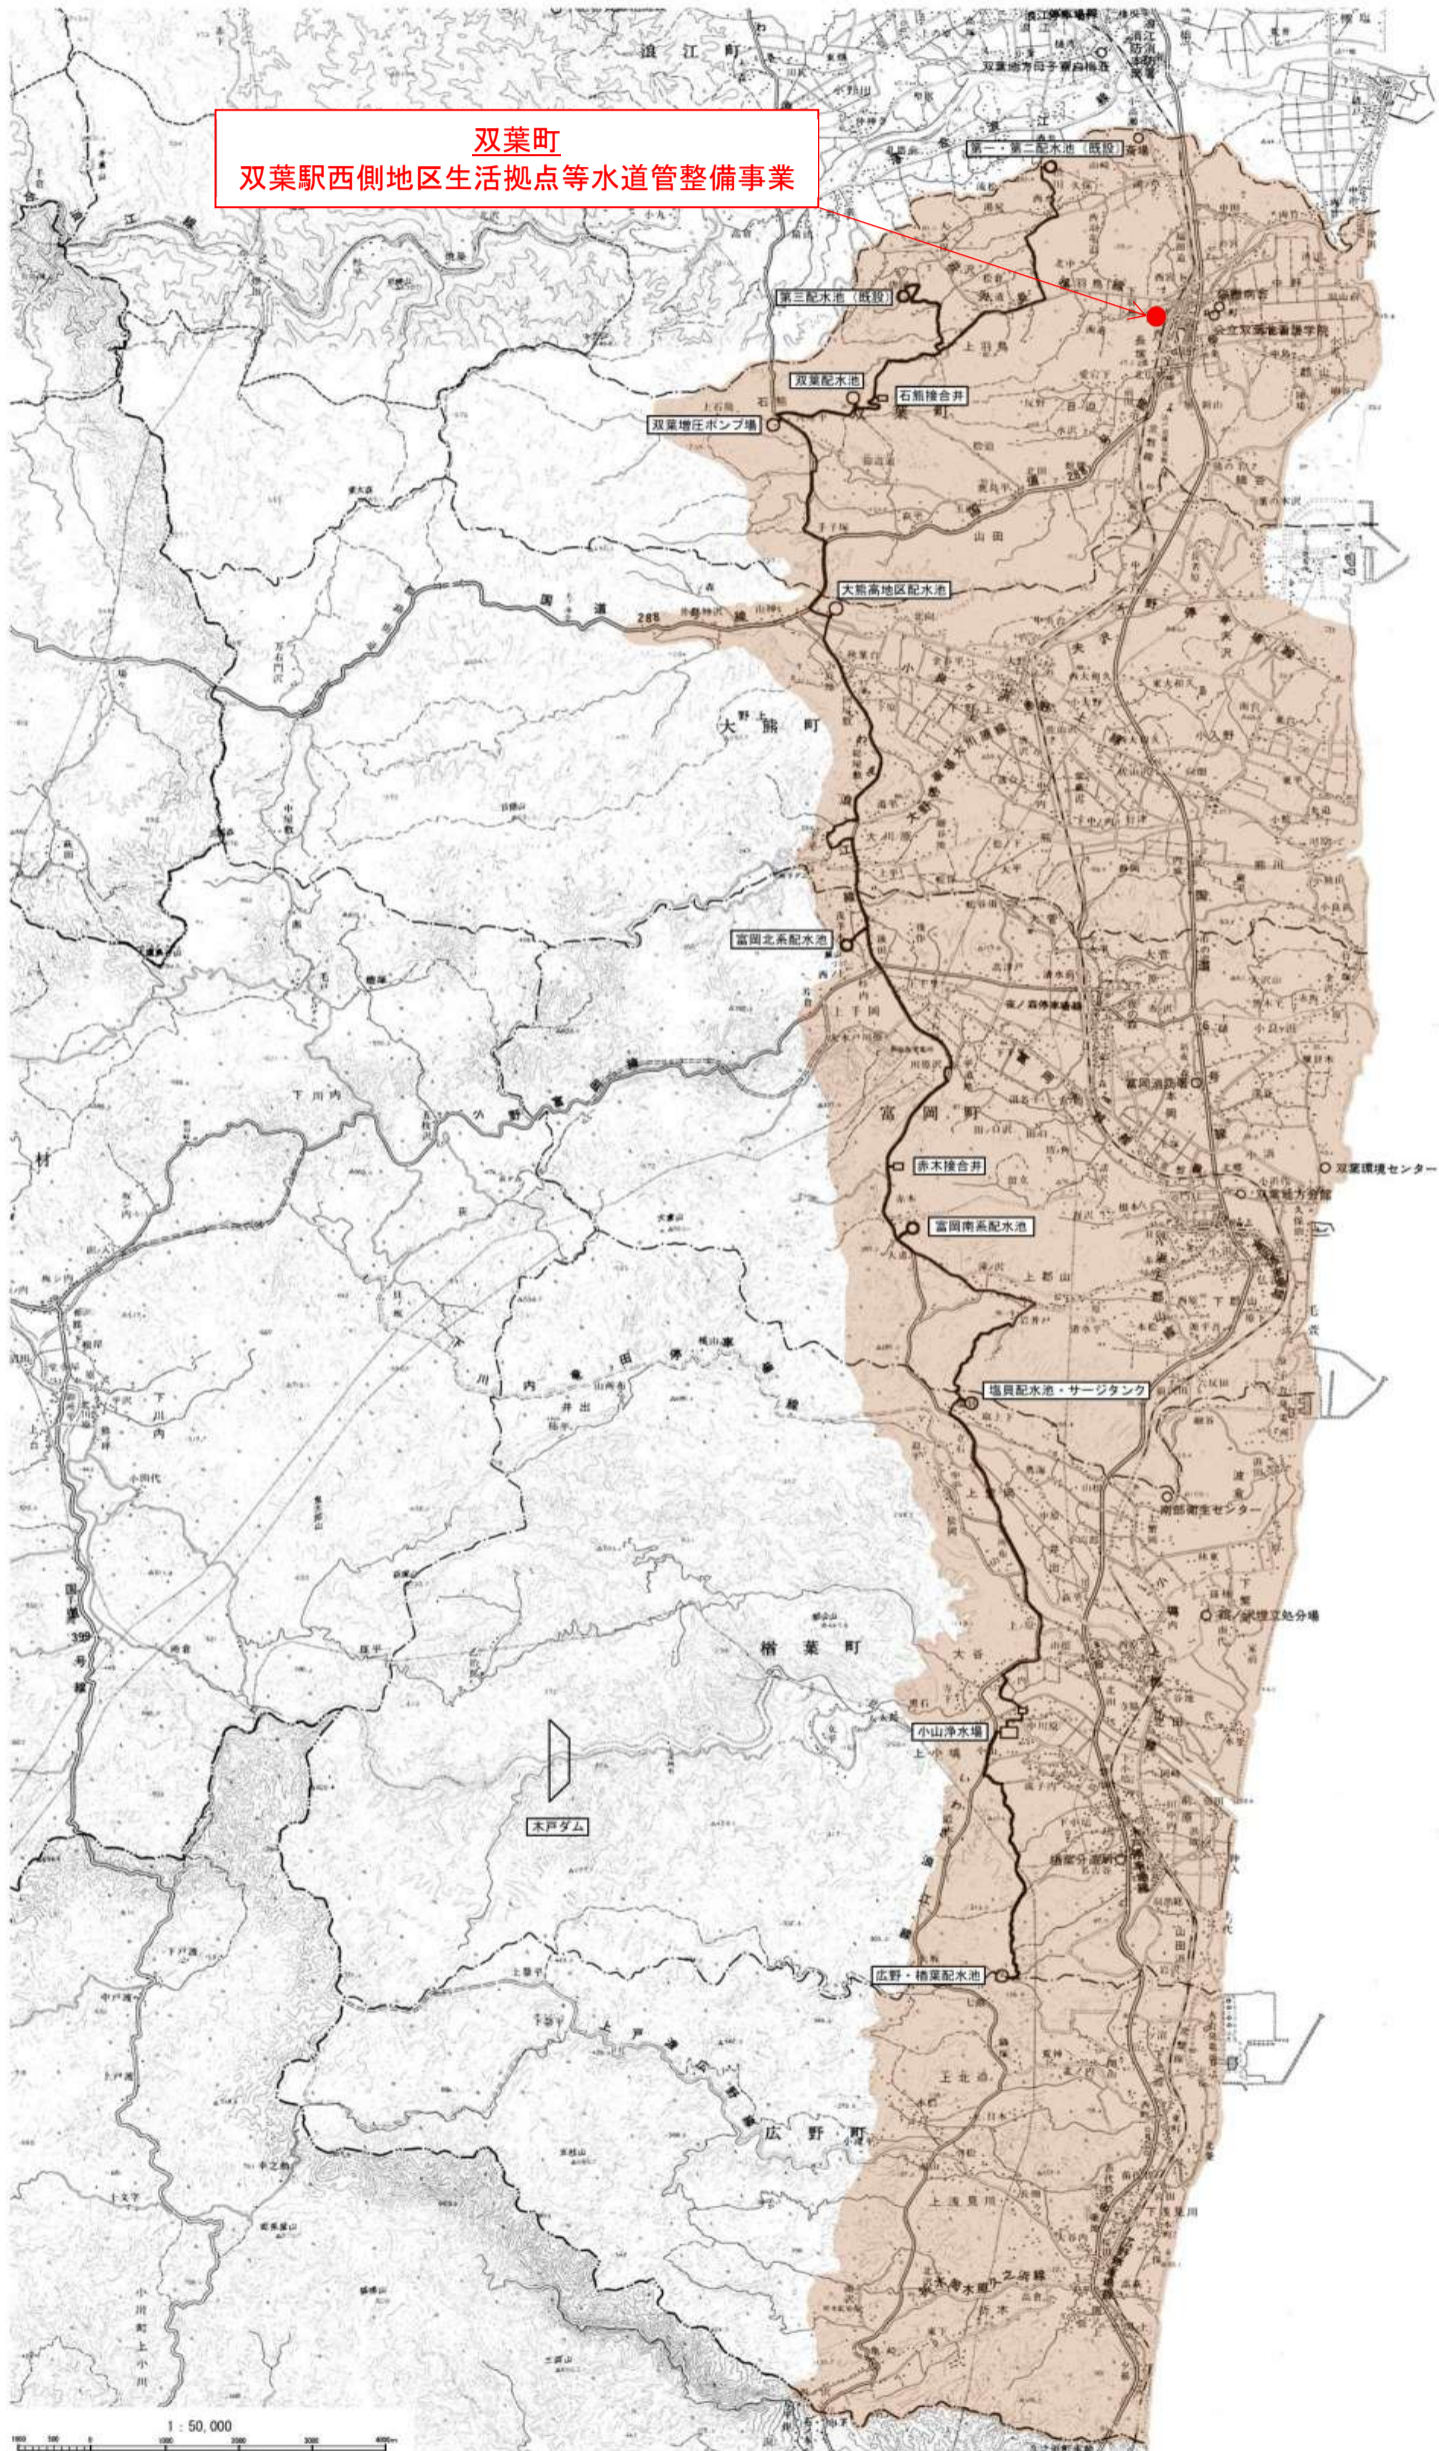

双葉地方水道企業団：水道水に対する住民の不安解消事業 実施位置図

双葉地方水道企業団：双葉駅西側地区生活拠点等水道管整備事業 実施位置図

双葉地方水道企業団：大熊町下野上地区水道管整備事業 実施位置図